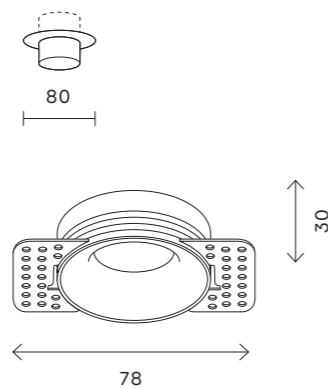

ST218 TRIMLESS

артикул	источник света	мощность, W
ST218.518.01	GU10 × 1	50
ST218.528.01	GU10 × 1	50
ST218.548.01	GU10 × 1	50
ST218.558.01	GU10 × 1	50
ST218.418.01	GU10 × 1	50
ST218.428.01	GU10 × 1	50
ST218.448.01	GU10 × 1	50
ST218.458.01	GU10 × 1	50