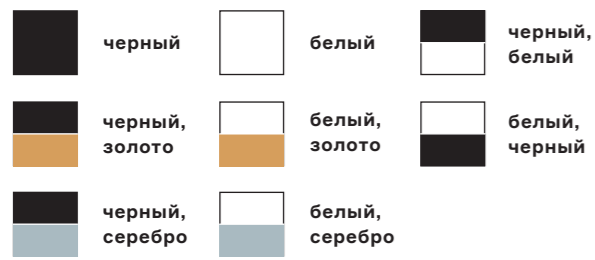

ST218 TRIMLESS

артикул	источник света	мощность, W
ST218.518.01	GU10 × 1	50
ST218.528.01	GU10 × 1	50
ST218.548.01	GU10 × 1	50
ST218.558.01	GU10 × 1	50
ST218.418.01	GU10 × 1	50
ST218.428.01	GU10 × 1	50
ST218.448.01	GU10 × 1	50
ST218.458.01	GU10 × 1	50