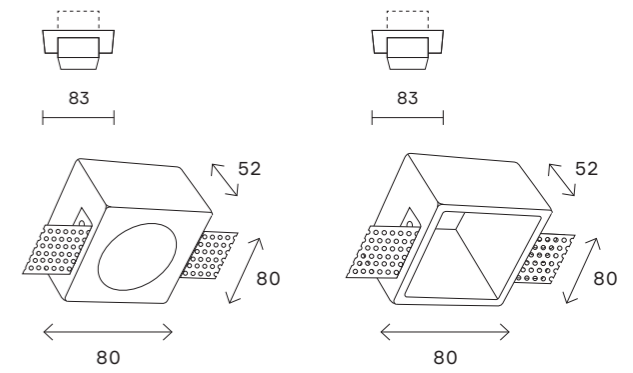

ST213 IP44

ST213.408.01
ST213.508.01

| артикул | источник света | мощность, W |
|----------------|----------------|-------------|
| ■ ST213.408.01 | GU10 × 1 | 50 |
| □ ST213.508.01 | GU10 × 1 | 50 |

ST252-254 GYPSUM

ST252.508.01

ST252.518.01

| артикул | источник света | мощность, W |
|----------------|----------------|-------------|
| □ ST252.508.01 | GU10 × 1 | 50 |
| □ ST252.518.01 | GU10 × 1 | 50 |
| □ ST254.308.01 | GU10 × 1 | 50 |
| □ ST254.318.01 | GU10 × 1 | 50 |
| □ ST254.328.01 | GU10 × 1 | 50 |
| □ ST254.328.02 | GU10 × 2 | 10 |