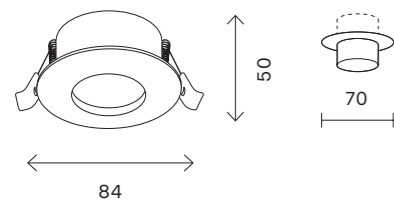

ST213 IP44

ST213.408.01
ST213.508.01

| артикул | источник света | мощность, W |
|----------------|----------------|-------------|
| ■ ST213.408.01 | GU10 × 1 | 50 |
| □ ST213.508.01 | GU10 × 1 | 50 |

ST252-254 GYPSUM

ST252.508.01

ST252.518.01

| артикул | источник света | мощность, W |
|----------------|----------------|-------------|
| □ ST252.508.01 | GU10 × 1 | 50 |
| □ ST252.518.01 | GU10 × 1 | 50 |
| □ ST254.308.01 | GU10 × 1 | 50 |
| □ ST254.318.01 | GU10 × 1 | 50 |
| □ ST254.328.01 | GU10 × 1 | 50 |
| □ ST254.328.02 | GU10 × 2 | 10 |