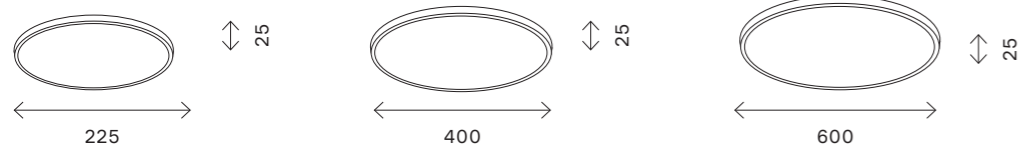

# ST601

ST601.432.18  
ST601.442.18  
ST601.532.18  
ST601.542.18

ST601.432.32  
ST601.442.32  
ST601.532.32  
ST601.542.32

ST601.432.48  
ST601.442.48  
ST601.532.48  
ST601.542.48

артикул	мощность, W	световой поток, LM	цветовая температура, K	коэфф. цвето-передачи, RA	угол рассеивания, °
■ ST601.432.18	led x 18	1620	3000	>80	120
■ ST601.442.18	led x 18	1620	4000	>80	120
□ ST601.532.18	led x 18	1620	3000	>80	120
□ ST601.542.18	led x 18	1620	4000	>80	120
■ ST601.432.32	led x 32	2880	3000	>80	120
■ ST601.442.32	led x 32	2880	4000	>80	120
□ ST601.532.32	led x 32	2880	3000	>80	120
□ ST601.542.32	led x 32	2880	4000	>80	120
■ ST601.432.48	led x 48	4320	3000	>80	120
■ ST601.442.48	led x 48	4320	4000	>80	120
□ ST601.532.48	led x 48	4320	3000	>80	120
□ ST601.542.48	led x 48	4320	4000	>80	120