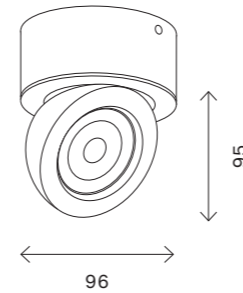

# ST652

ST652.432.12  
ST652.442.12  
ST652.532.12  
ST652.542.12

артикул	мощность, W	световой поток, LM	цветовая температура, K	коэф. цвето-передачи, RA	угол рассеивания, °
■ ST652.432.12	led × 12	1000	3000	>90	36
■ ST652.442.12	led × 12	1000	4000	>90	36
□ ST652.532.12	led × 12	1000	3000	>90	36
□ ST652.542.12	led × 12	1000	4000	>90	36

# ST654

ST654.432.10  
ST654.442.10  
ST654.532.10  
ST654.542.10

артикул	мощность, W	световой поток, LM	цветовая температура, K	коэф. цвето-передачи, RA	угол рассеивания, °
■ ST654.432.10	led × 10	850	3000	>90	38
■ ST654.442.10	led × 10	850	4000	>90	38
□ ST654.532.10	led × 10	850	3000	>90	38
□ ST654.542.10	led × 10	850	4000	>90	38