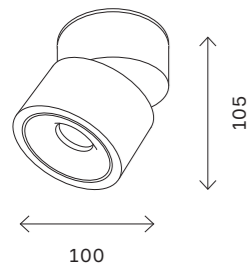

# ST652

ST652.432.12  
ST652.442.12  
ST652.532.12  
ST652.542.12

артикул	мощность, W	световой поток, LM	цветовая температура, K	коэф. цвето-передачи, RA	угол рассеивания, °
■ ST652.432.12	led × 12	1000	3000	>90	36
■ ST652.442.12	led × 12	1000	4000	>90	36
□ ST652.532.12	led × 12	1000	3000	>90	36
□ ST652.542.12	led × 12	1000	4000	>90	36

# ST654

ST654.432.10  
ST654.442.10  
ST654.532.10  
ST654.542.10

артикул	мощность, W	световой поток, LM	цветовая температура, K	коэф. цвето-передачи, RA	угол рассеивания, °
■ ST654.432.10	led × 10	850	3000	>90	38
■ ST654.442.10	led × 10	850	4000	>90	38
□ ST654.532.10	led × 10	850	3000	>90	38
□ ST654.542.10	led × 10	850	4000	>90	38