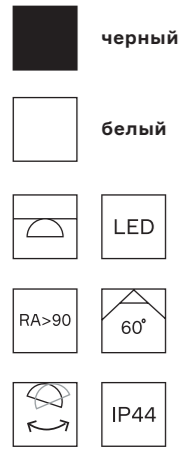

ST157 IP44

ST157.432.15
ST157.442.15
ST157.532.15
ST157.542.15

ST157.432.20
ST157.442.20
ST157.532.20
ST157.542.20

артикул	мощность, W	световой поток, LM	цветовая температура, K	коэфф. цвето-передачи, RA	угол рассеивания, °
■ ST157.432.15	led × 15	1200	3000	>90	60
□ ST157.532.15	led × 15	1200	3000	>90	60
■ ST157.442.15	led × 15	1200	4000	>90	60
□ ST157.542.15	led × 15	1200	4000	>90	60
■ ST157.432.20	led × 20	1600	3000	>90	60
□ ST157.532.20	led × 20	1600	3000	>90	60
■ ST157.442.20	led × 20	1600	4000	>90	60
□ ST157.542.20	led × 20	1600	4000	>90	60