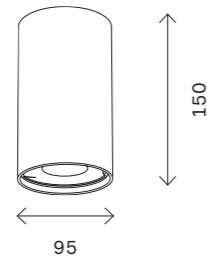

ST157 IP44

ST157.432.15
ST157.442.15
ST157.532.15
ST157.542.15

ST157.432.20
ST157.442.20
ST157.532.20
ST157.542.20

артикул	мощность, W	световой поток, LM	цветовая температура, K	коэфф. цвето-передачи, RA	угол рассеивания, °
■ ST157.432.15	led × 15	1200	3000	>90	60
□ ST157.532.15	led × 15	1200	3000	>90	60
■ ST157.442.15	led × 15	1200	4000	>90	60
□ ST157.542.15	led × 15	1200	4000	>90	60
■ ST157.432.20	led × 20	1600	3000	>90	60
□ ST157.532.20	led × 20	1600	3000	>90	60
■ ST157.442.20	led × 20	1600	4000	>90	60
□ ST157.542.20	led × 20	1600	4000	>90	60