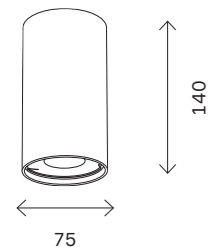

ST157 IP44

ST157.432.15
ST157.442.15
ST157.532.15
ST157.542.15

ST157.432.20
ST157.442.20
ST157.532.20
ST157.542.20

артикул	мощность, W	световой поток, LM	цветовая температура, K	коэфф. цвето-передачи, RA	угол рассеивания, °
■ ST157.432.15	led × 15	1200	3000	>90	60
□ ST157.532.15	led × 15	1200	3000	>90	60
■ ST157.442.15	led × 15	1200	4000	>90	60
□ ST157.542.15	led × 15	1200	4000	>90	60
■ ST157.432.20	led × 20	1600	3000	>90	60
□ ST157.532.20	led × 20	1600	3000	>90	60
■ ST157.442.20	led × 20	1600	4000	>90	60
□ ST157.542.20	led × 20	1600	4000	>90	60