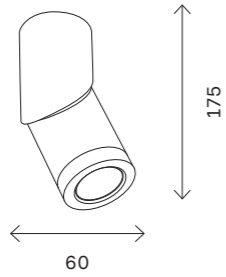

# ST650

ST650.402.01  
ST650.502.01  
ST650.432.10  
ST650.532.10  
ST650.442.10  
ST650.542.10

артикул	мощность, W	цветовая температура, K	коэфф. цвето-передачи, RA	угол рассеивания, °
■ ST650.402.01	GU10 × 50			
□ ST650.502.01	GU10 × 50			
■ ST650.432.10	led × 10	3000	>90	38
■ ST650.442.10	led × 10	4000	>90	38
□ ST650.532.10	led × 10	3000	>90	38
□ ST650.542.10	led × 10	4000	>90	38