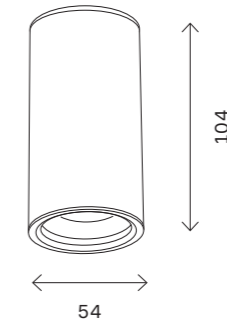

ST111

ST111.407.01
ST111.437.01
ST111.507.01
ST111.537.01

артикул	источник света	мощность, W
■ ST111.407.01	GU10 × 1	50
■ ST111.437.01	GU10 × 1	50
□ ST111.507.01	GU10 × 1	50
■ ST111.537.01	GU10 × 1	50