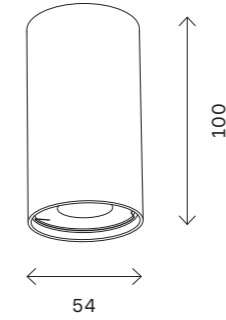

# ST650

ST650.402.01  
ST650.502.01  
ST650.432.10  
ST650.532.10  
ST650.442.10  
ST650.542.10

артикул	мощность, W	цветовая температура, K	коэфф. цвето-передачи, RA	угол рассеивания, °
■ ST650.402.01	GU10 × 50			
□ ST650.502.01	GU10 × 50			
■ ST650.432.10	led × 10	3000	>90	38
■ ST650.442.10	led × 10	4000	>90	38
□ ST650.532.10	led × 10	3000	>90	38
□ ST650.542.10	led × 10	4000	>90	38

# ST110

ST110.207.01  
ST110.407.01  
ST110.507.01

артикул	источник света	мощность, W
■ ST110.207.01	GU10 × 1	50
■ ST110.407.01	GU10 × 1	50
□ ST110.507.01	GU10 × 1	50

# ST114

ST114.207.01  
ST114.407.01  
ST114.507.01

артикул	источник света	мощность, W
■ ST114.207.01	GU10 × 1	50
■ ST114.407.01	GU10 × 1	50
□ ST114.507.01	GU10 × 1	50