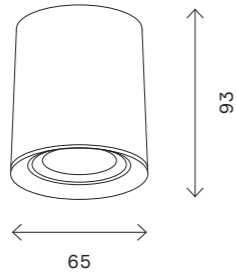

ST114

ST114.207.01
ST114.407.01
ST114.507.01

артикул	источник света	мощность, W
■ ST114.207.01	GU10 × 1	50
■ ST114.407.01	GU10 × 1	50
□ ST114.507.01	GU10 × 1	50