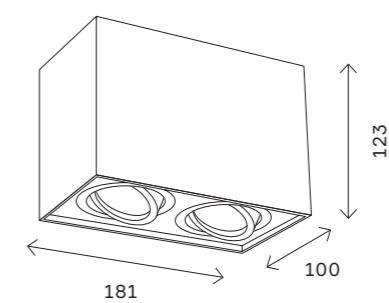

накладные светильники 284

ST109

- черный
- белый
- GU10
- IP20

ST109.407.01
ST109.507.01

ST109.407.02
ST109.507.02

артикул	источник света	мощность, W
■ ST109.407.01	GU10 × 1	50
■ ST109.407.02	GU10 × 1	50
□ ST109.507.01	GU10 × 1	50
□ ST109.507.02	GU10 × 1	50