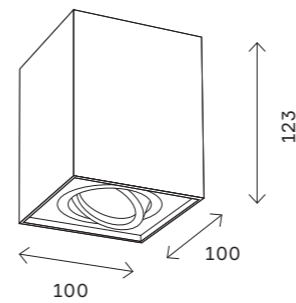

накладные светильники 284

ST109

- черный
- белый
- GU10
- IP20

ST109.407.01
ST109.507.01

ST109.407.02
ST109.507.02

артикул	источник света	мощность, W
■ ST109.407.01	GU10 × 1	50
■ ST109.407.02	GU10 × 1	50
□ ST109.507.01	GU10 × 1	50
□ ST109.507.02	GU10 × 1	50