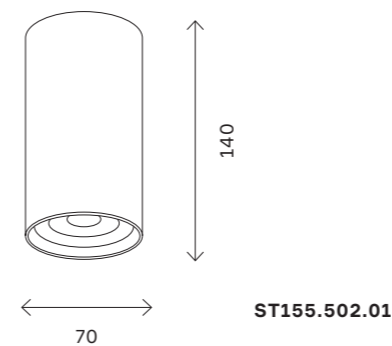

ST108

ST108.207.01
ST108.407.01
ST108.507.01

ST108.417.01
ST108.517.01

артикул	источник света	мощность, W
■ ST108.207.01	GU10 × 1	50
■ ST108.407.01	GU10 × 1	50
■ ST108.417.01	GU10 × 1	50
□ ST108.507.01	GU10 × 1	50
□ ST108.517.01	GU10 × 1	50

ST155 GYPSUM

артикул	источник света	мощность, W
□ ST155.502.01	GU10 × 1	50

ST156 GYPSUM

артикул	источник света	мощность, W
□ ST156.502.01	GU10 × 1	50