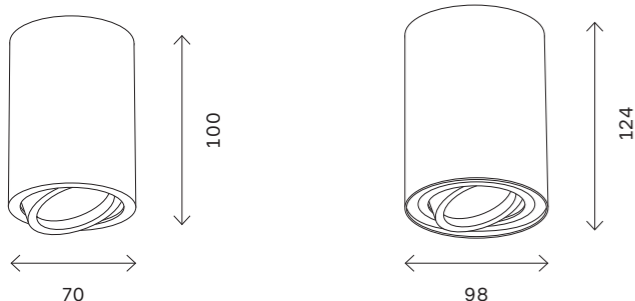

ST108

ST108.207.01
ST108.407.01
ST108.507.01

ST108.417.01
ST108.517.01

артикул	источник света	мощность, W
■ ST108.207.01	GU10 × 1	50
■ ST108.407.01	GU10 × 1	50
■ ST108.417.01	GU10 × 1	50
□ ST108.507.01	GU10 × 1	50
□ ST108.517.01	GU10 × 1	50

ST155 GYPSUM

артикул	источник света	мощность, W
□ ST155.502.01	GU10 × 1	50

ST156 GYPSUM

артикул	источник света	мощность, W
□ ST156.502.01	GU10 × 1	50