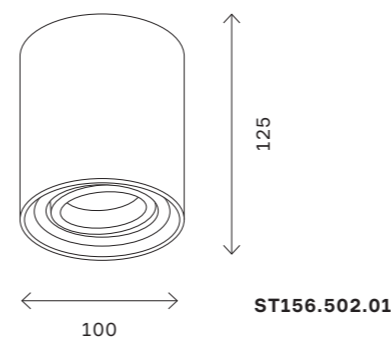

ST108

ST108.207.01
ST108.407.01
ST108.507.01

ST108.417.01
ST108.517.01

артикул	источник света	мощность, W
■ ST108.207.01	GU10 × 1	50
■ ST108.407.01	GU10 × 1	50
■ ST108.417.01	GU10 × 1	50
□ ST108.507.01	GU10 × 1	50
□ ST108.517.01	GU10 × 1	50

ST155 GYPSUM

артикул	источник света	мощность, W
□ ST155.502.01	GU10 × 1	50

ST156 GYPSUM

артикул	источник света	мощность, W
□ ST156.502.01	GU10 × 1	50