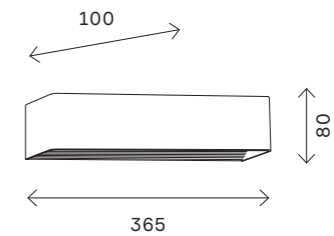

# SL582

SL582.401.01

SL582.111.01  
SL582.411.01

артикул	мощность, W	световой поток, LM	цветовая температура, K	коэфф. цвето-передачи, RA
■ SL582.401.01	led × 12	600	4000	>80
□ SL582.111.01	led × 18	900	4000	>80
■ SL582.411.01	led × 18	900	4000	>80

# SL592

SL455.041.01  
SL455.051.01

SL455.401.01  
SL455.501.01

SL592.071.01

SL592.701.01

артикул	мощность, W	световой поток, LM	цветовая температура, K	коэфф. цвето-передачи, RA
■ SL455.041.01	led × 6	213	3000	>80
□ SL455.051.01	led × 6	213	3000	>80
■ SL592.071.01	led × 6	213	4000	>80
■ SL455.401.01	led × 9	427	3000	>80
□ SL455.501.01	led × 9	427	3000	>80
■ SL592.701.01	led × 12	427	4000	>80