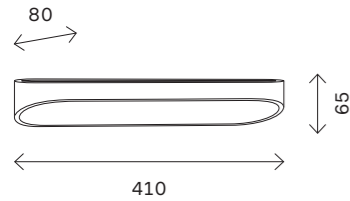

# SL582

SL582.401.01

SL582.111.01  
SL582.411.01

артикул	мощность, W	световой поток, LM	цветовая температура, K	коэфф. цвето-передачи, RA
■ SL582.401.01	led × 12	600	4000	>80
□ SL582.111.01	led × 18	900	4000	>80
■ SL582.411.01	led × 18	900	4000	>80

# SL592

SL455.041.01  
SL455.051.01

SL455.401.01  
SL455.501.01

SL592.071.01

SL592.701.01

артикул	мощность, W	световой поток, LM	цветовая температура, K	коэфф. цвето-передачи, RA
■ SL455.041.01	led × 6	213	3000	>80
□ SL455.051.01	led × 6	213	3000	>80
■ SL592.071.01	led × 6	213	4000	>80
■ SL455.401.01	led × 9	427	3000	>80
□ SL455.501.01	led × 9	427	3000	>80
■ SL592.701.01	led × 12	427	4000	>80