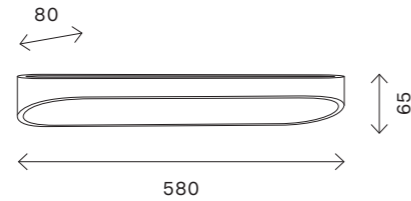

# SL582

SL582.401.01

SL582.111.01  
SL582.411.01

артикул	мощность, W	световой поток, LM	цветовая температура, K	коэфф. цвето-передачи, RA
■ SL582.401.01	led × 12	600	4000	>80
□ SL582.111.01	led × 18	900	4000	>80
■ SL582.411.01	led × 18	900	4000	>80

# SL592

SL455.041.01  
SL455.051.01

SL455.401.01  
SL455.501.01

SL592.071.01

SL592.701.01

артикул	мощность, W	световой поток, LM	цветовая температура, K	коэфф. цвето-передачи, RA
■ SL455.041.01	led × 6	213	3000	>80
□ SL455.051.01	led × 6	213	3000	>80
■ SL592.071.01	led × 6	213	4000	>80
■ SL455.401.01	led × 9	427	3000	>80
□ SL455.501.01	led × 9	427	3000	>80
■ SL592.701.01	led × 12	427	4000	>80