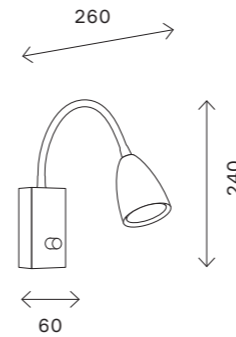

SL1014

SL1014.401.01
SL1014.501.01

артикул	источник света	мощность, W	лампы в комплекте
■ SL1014.401.01	GU10 × 1	3	ДА
□ SL1014.501.01	GU10 × 1	3	ДА

311

настенные светильники