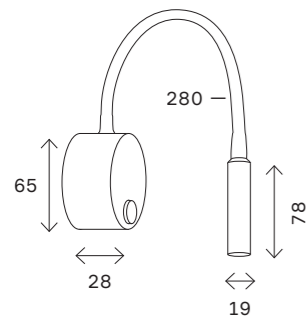

ST653

ST653.131.01
ST653.331.01
ST653.431.01
ST653.531.01

артикул	мощность, W	световой поток, LM	цветовая температура, K	коэфф. цветопередачи, RA	угол рассеивания, °
■ ST653.131.01	led × 3	150	3000	>80	24
■ ST653.331.01	led × 3	150	3000	>80	24
■ ST653.431.01	led × 3	150	3000	>80	24
□ ST653.531.01	led × 3	150	3000	>80	24

310

настенные светильники

SL1014

SL1014.401.01
SL1014.501.01

артикул	источник света	мощность, W	лампы в комплекте
■ SL1014.401.01	GU10 × 1	3	ДА
□ SL1014.501.01	GU10 × 1	3	ДА

311

настенные светильники