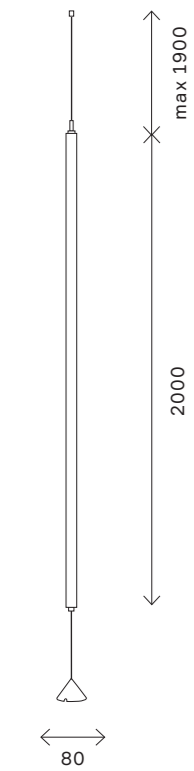

ST901

черный

LED

RA>90

IP20

ST901.405.28

336

напольные светильники

ST902

черный

LED

RA>90

IP20

ST902.405.14

ST902.405.21

ST902.405.28

артикул	мощность, W	световой поток, LM	цветовая температура, K	коэф. цвето-передачи, RA
ST901.405.28	led × 28	2000	4000	90

артикул	мощность, W	световой поток, LM	цветовая температура, K	коэф. цвето-передачи, RA	угол рассеивания, °
ST902.405.14	led × 14	1000	4000	90	120
ST902.405.21	led × 21	1500	4000	90	120
ST902.405.28	led × 28	2000	4000	80	120