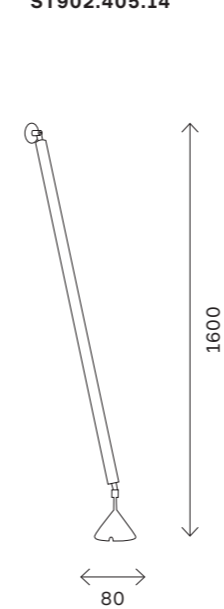

ST902

черный

LED

RA>90

IP20

ST902.405.14

ST902.405.21

ST902.405.28

артикул	мощность, W	световой поток, LM	цветовая температура, K	коэф. цвето-передачи, RA
ST901.405.28	led × 28	2000	4000	90

артикул	мощность, W	световой поток, LM	цветовая температура, K	коэф. цвето-передачи, RA	угол рассеивания, °
ST902.405.14	led × 14	1000	4000	90	120
ST902.405.21	led × 21	1500	4000	90	120
ST902.405.28	led × 28	2000	4000	80	120