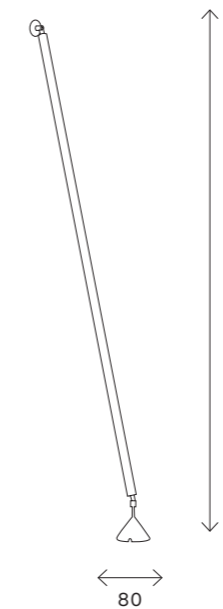

ST902

черный

LED

RA>90

IP20

ST902.405.14

ST902.405.21

ST902.405.28

артикул	мощность, W	световой поток, LM	цветовая температура, K	коэф. цвето-передачи, RA
ST901.405.28	led × 28	2000	4000	90

артикул	мощность, W	световой поток, LM	цветовая температура, K	коэф. цвето-передачи, RA	угол рассеивания, °
ST902.405.14	led × 14	1000	4000	90	120
ST902.405.21	led × 21	1500	4000	90	120
ST902.405.28	led × 28	2000	4000	80	120