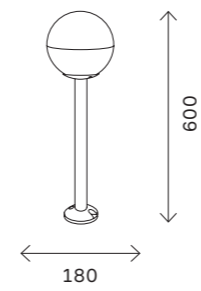

# SL9000

черный

IP54

E27

SL9000.401.01

уличные светильники 370

SL9000.405.01

SL9000.415.01

уличные светильники 371

артикул	источник света	мощность, W
■ SL9000.401.01	e27 × 1	40
■ SL9000.405.01	e27 × 1	40
■ SL9000.415.01	e27 × 1	40