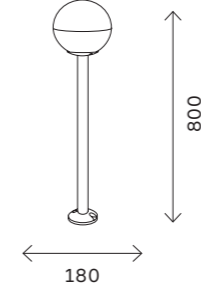

# SL9000

черный

IP54

E27

SL9000.401.01

уличные светильники 370

SL9000.405.01

SL9000.415.01

уличные светильники 371

артикул	источник света	мощность, W
■ SL9000.401.01	e27 × 1	40
■ SL9000.405.01	e27 × 1	40
■ SL9000.415.01	e27 × 1	40