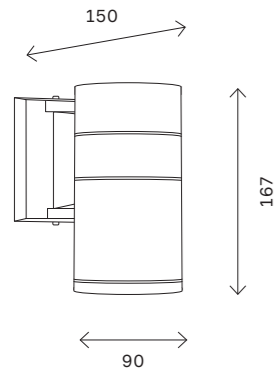

SL561+SL074

- черный
- серый
- LED
- IP65 IP54

SL561.401.01
SL561.701.01

SL561.401.02
SL561.701.02

артикул	мощность, W	световой поток, LM	цветовая температура, K
■ SL561.401.01	led × 5	418	4000
■ SL561.401.02	led 2 × 5	836	4000
■ SL561.701.01	led × 5	418	4000
■ SL561.701.02	led 2 × 5	836	4000
■ SL074.411.02	led 2 × 8	968	4000

SL074.411.02

380
уличные светильники

SL089

- черный
- белый
- LED
- IP54

SL089.401.06
SL089.501.06

SL089.401.08
SL089.501.08

артикул	мощность, W	световой поток, LM	цветовая температура, K
■ SL089.401.06	led × 6	430	4000
■ SL089.401.08	led × 8	510	4000
□ SL089.501.06	led × 6	430	4000
□ SL089.501.08	led × 8	510	4000