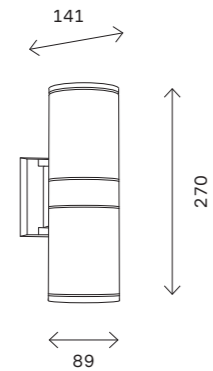

SL561+SL074

- черный
- серый
- LED
- IP65 IP54

SL561.401.01
SL561.701.01

SL561.401.02
SL561.701.02

артикул	мощность, W	световой поток, LM	цветовая температура, K
■ SL561.401.01	led × 5	418	4000
■ SL561.401.02	led 2 × 5	836	4000
■ SL561.701.01	led × 5	418	4000
■ SL561.701.02	led 2 × 5	836	4000
■ SL074.411.02	led 2 × 8	968	4000

SL074.411.02

380
уличные светильники

SL089

- черный
- белый
- LED
- IP54

SL089.401.06
SL089.501.06

SL089.401.08
SL089.501.08

артикул	мощность, W	световой поток, LM	цветовая температура, K
■ SL089.401.06	led × 6	430	4000
■ SL089.401.08	led × 8	510	4000
□ SL089.501.06	led × 6	430	4000
□ SL089.501.08	led × 8	510	4000