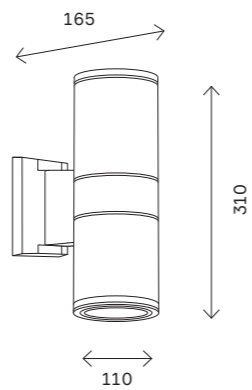

SL561+SL074

- черный
- серый
- LED
- IP65 IP54

SL561.401.01
SL561.701.01

SL561.401.02
SL561.701.02

артикул	мощность, W	световой поток, LM	цветовая температура, K
■ SL561.401.01	led × 5	418	4000
■ SL561.401.02	led 2 × 5	836	4000
■ SL561.701.01	led × 5	418	4000
■ SL561.701.02	led 2 × 5	836	4000
■ SL074.411.02	led 2 × 8	968	4000

SL074.411.02

380
уличные светильники

SL089

- черный
- белый
- LED
- IP54

SL089.401.06
SL089.501.06

SL089.401.08
SL089.501.08

артикул	мощность, W	световой поток, LM	цветовая температура, K
■ SL089.401.06	led × 6	430	4000
■ SL089.401.08	led × 8	510	4000
□ SL089.501.06	led × 6	430	4000
□ SL089.501.08	led × 8	510	4000