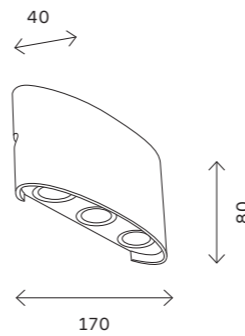

SL561+SL074

- черный
- серый
- LED
- IP65 IP54

SL561.401.01
SL561.701.01

SL561.401.02
SL561.701.02

артикул	мощность, W	световой поток, LM	цветовая температура, K
■ SL561.401.01	led × 5	418	4000
■ SL561.401.02	led 2 × 5	836	4000
■ SL561.701.01	led × 5	418	4000
■ SL561.701.02	led 2 × 5	836	4000
■ SL074.411.02	led 2 × 8	968	4000

SL074.411.02

380
уличные светильники

SL089

- черный
- белый
- LED
- IP54

SL089.401.06
SL089.501.06

SL089.401.08
SL089.501.08

артикул	мощность, W	световой поток, LM	цветовая температура, K
■ SL089.401.06	led × 6	430	4000
■ SL089.401.08	led × 8	510	4000
□ SL089.501.06	led × 6	430	4000
□ SL089.501.08	led × 8	510	4000