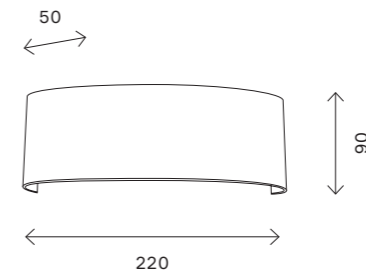

SL561+SL074

- черный
- серый
- LED
- IP65 IP54

SL561.401.01
SL561.701.01

SL561.401.02
SL561.701.02

артикул	мощность, W	световой поток, LM	цветовая температура, K
■ SL561.401.01	led × 5	418	4000
■ SL561.401.02	led 2 × 5	836	4000
■ SL561.701.01	led × 5	418	4000
■ SL561.701.02	led 2 × 5	836	4000
■ SL074.411.02	led 2 × 8	968	4000

SL074.411.02

380
уличные светильники

SL089

- черный
- белый
- LED
- IP54

SL089.401.06
SL089.501.06

SL089.401.08
SL089.501.08

артикул	мощность, W	световой поток, LM	цветовая температура, K
■ SL089.401.06	led × 6	430	4000
■ SL089.401.08	led × 8	510	4000
□ SL089.501.06	led × 6	430	4000
□ SL089.501.08	led × 8	510	4000