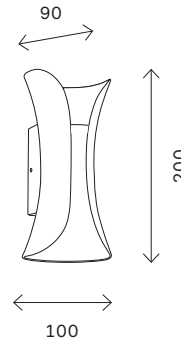

# SL560

черный

SL560.401.02

артикул	мощность, W	световой поток, LM	цветовая температура, K
■ SL560.401.02	led 2 × 3	200	4000

382

уличные светильники

# SL1584

черный

белый

SL1584.411.02  
SL1584.511.02

артикул	мощность, W	световой поток, LM	цветовая температура, K
■ SL1584.411.02	led 2 × 5	716	4000
□ SL1584.511.02	led 2 × 5	716	4000

383

уличные светильники