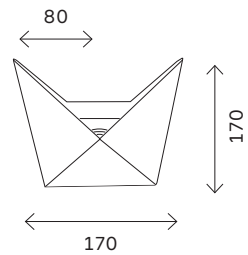

SL9503

- черный
- белый
- LED
- IP54

SL1584.411.02
SL1584.511.02

| артикул | мощность, W | световой поток, LM | цветовая температура, K |
|---|-------------|--------------------|-------------------------|
| SL9503.401.01 | led × 6 | 286 | 4000 |
| SL9503.501.01 | led × 6 | 286 | 4000 |