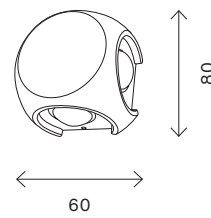

SL9503

- черный
- белый
- LED
- IP54

SL1584.411.02
SL1584.511.02

| артикул | мощность, W | световой поток, LM | цветовая температура, K |
|---|-------------|--------------------|-------------------------|
| SL9503.401.01 | led × 6 | 286 | 4000 |
| SL9503.501.01 | led × 6 | 286 | 4000 |

384
уличные светильники

SL9505

- черный
- LED
- IP54

SL9505.401.01

| артикул | мощность, W | световой поток, LM | цветовая температура, K |
|---|-------------|--------------------|-------------------------|
| SL9505.401.01 | led × 4 | 250 | 4000 |