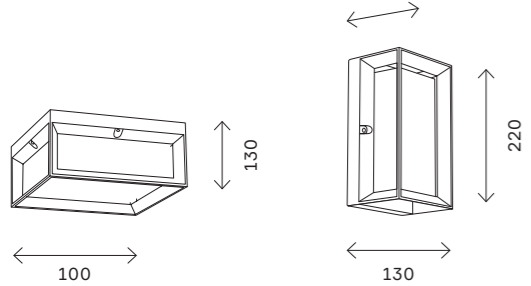

SL077

черный

SL077.402.01

SL077.411.01

артикул	мощность, W	световой поток, LM	цветовая температура, K
■ SL077.402.01	led × 12	560	3000
■ SL077.411.01	led × 6	280	3000

388

уличные светильники

SL079