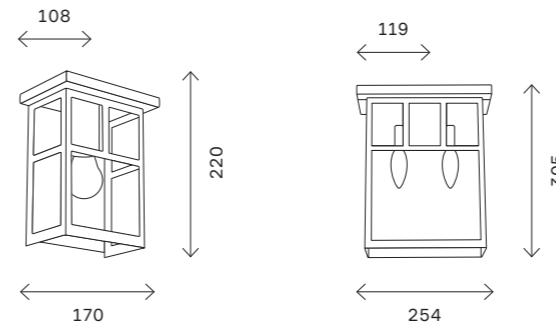

SL077

черный

SL077.402.01

SL077.411.01

артикул	мощность, W	световой поток, LM	цветовая температура, K
■ SL077.402.01	led × 12	560	3000
■ SL077.411.01	led × 6	280	3000

388

уличные светильники

SL079

темный кофе

SL079.401.01

SL079.401.02

артикул	источник света	мощность, W
■ SL079.401.01	e27 × 1	60
■ SL079.401.02	e27 × 2	60

389

уличные светильники