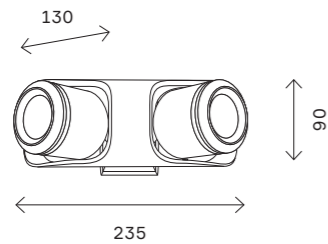

# SL093

черный

IP54

G5.3

SL093.401.01

SL093.401.02

артикул	источник света	мощность, W	цветовая температура, K
■ SL093.401.01	G5,3 × 1	3	3000
■ SL093.401.02	G5,3 × 2	6	3000

390

# SL9501

черный

белый

LED

SL9501.501.01

SL9501.541.01

артикул	мощность, W	световой поток, LM	цветовая температура, K
□ SL9501.501.01	led × 4	250	4000
■ SL9501.541.01	led × 4	250	4000

391