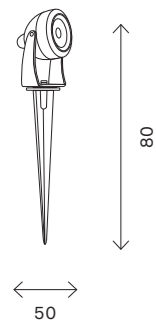

# SL098

черный

SL098.405.01

| артикул      | мощность, W | световой поток, LM | цветовая температура, K |
|--------------|-------------|--------------------|-------------------------|
| SL098.405.01 | led × 6     | 300                | 4000                    |