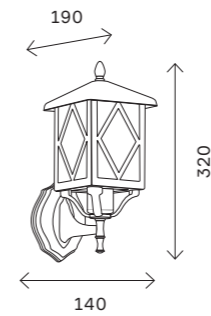

# SL084

черный

SL084.403.01

SL084.411.01

SL084.401.01

| артикул      | источник света | мощность, W |
|--------------|----------------|-------------|
| SL084.401.01 | e27 × 1        | 60          |
| SL084.403.01 | e27 × 1        | 60          |
| SL084.405.01 | e27 × 1        | 60          |
| SL084.405.02 | e27 × 2        | 60          |
| SL084.411.01 | e27 × 1        | 60          |