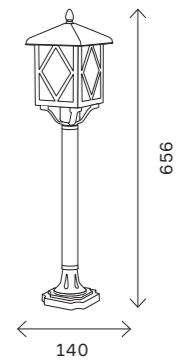

SL084.415.01

393

уличные светильники