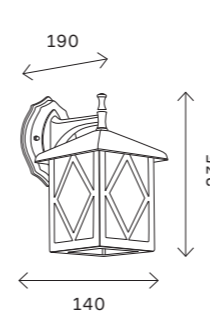

SL084.411.01