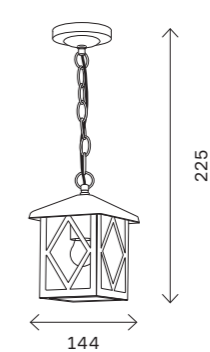

# SL084

черный

SL084.403.01

SL084.411.01

SL084.401.01

| артикул      | источник света | мощность, W |
|--------------|----------------|-------------|
| SL084.401.01 | e27 × 1        | 60          |
| SL084.403.01 | e27 × 1        | 60          |
| SL084.405.01 | e27 × 1        | 60          |
| SL084.405.02 | e27 × 2        | 60          |
| SL084.411.01 | e27 × 1        | 60          |