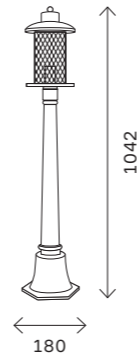

SL080

темный кофе

E27

IP44

SL080.401.01

SL080.405.01

SL080.402.01

уличные светильники 396

SL080.403.01

SL080.415.01

SL080.425.02

SL080.425.03

артикул	источник света	мощность, W
SL080.402.01	e27 × 1	60
SL080.403.01	e27 × 1	60
SL080.405.01	e27 × 1	60
SL080.415.01	e27 × 1	60
SL080.425.02	e27 × 2	100
SL080.425.03	e27 × 3	100
SL081.411.01	e27 × 1	40