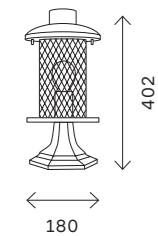

SL080

темный кофе

E27

IP44

SL080.401.01

SL080.405.01

SL080.402.01

уличные светильники 396

SL080.403.01

SL080.415.01

SL080.425.02

SL080.425.03

артикул	источник света	мощность, W
SL080.402.01	e27 × 1	60
SL080.403.01	e27 × 1	60
SL080.405.01	e27 × 1	60
SL080.415.01	e27 × 1	60
SL080.425.02	e27 × 2	100
SL080.425.03	e27 × 3	100
SL081.411.01	e27 × 1	40