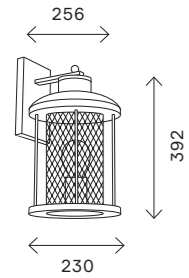

SL080

темный кофе

E27

IP44

SL080.401.01

SL080.405.01

SL080.402.01

уличные светильники 396

SL080.403.01

SL080.415.01

SL080.425.02

SL080.425.03

артикул	источник света	мощность, W
SL080.402.01	e27 × 1	60
SL080.403.01	e27 × 1	60
SL080.405.01	e27 × 1	60
SL080.415.01	e27 × 1	60
SL080.425.02	e27 × 2	100
SL080.425.03	e27 × 3	100
SL081.411.01	e27 × 1	40