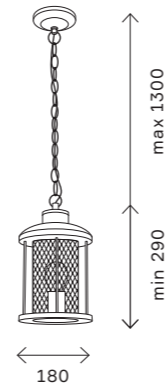

SL080

темный кофе

E27

IP44

SL080.401.01

SL080.405.01

SL080.402.01

уличные светильники 396

SL080.403.01

SL080.415.01

SL080.425.02

SL080.425.03

артикул	источник света	мощность, W
SL080.402.01	e27 × 1	60
SL080.403.01	e27 × 1	60
SL080.405.01	e27 × 1	60
SL080.415.01	e27 × 1	60
SL080.425.02	e27 × 2	100
SL080.425.03	e27 × 3	100
SL081.411.01	e27 × 1	40