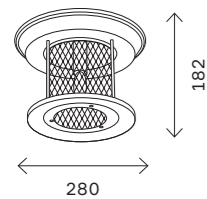

SL080

темный кофе

E27

IP44

SL080.401.01

SL080.405.01

SL080.402.01

уличные светильники 396

SL080.403.01

SL080.415.01

SL080.425.02

SL080.425.03

артикул	источник света	мощность, W
SL080.402.01	e27 × 1	60
SL080.403.01	e27 × 1	60
SL080.405.01	e27 × 1	60
SL080.415.01	e27 × 1	60
SL080.425.02	e27 × 2	100
SL080.425.03	e27 × 3	100
SL081.411.01	e27 × 1	40