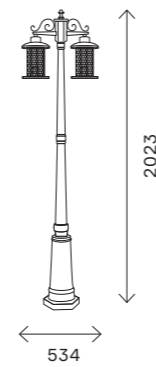

SL080

темный кофе

E27

IP44

SL080.401.01

SL080.405.01

SL080.402.01

уличные светильники 396

SL080.403.01

SL080.415.01

SL080.425.02

SL080.425.03

артикул	источник света	мощность, W
SL080.402.01	e27 × 1	60
SL080.403.01	e27 × 1	60
SL080.405.01	e27 × 1	60
SL080.415.01	e27 × 1	60
SL080.425.02	e27 × 2	100
SL080.425.03	e27 × 3	100
SL081.411.01	e27 × 1	40