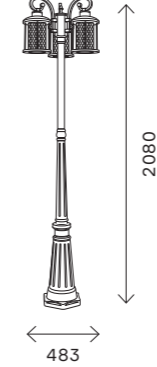

SL080

темный кофе

E27

IP44

SL080.401.01

SL080.405.01

SL080.402.01

уличные светильники 396

SL080.403.01

SL080.415.01

SL080.425.02

SL080.425.03

артикул	источник света	мощность, W
SL080.402.01	e27 × 1	60
SL080.403.01	e27 × 1	60
SL080.405.01	e27 × 1	60
SL080.415.01	e27 × 1	60
SL080.425.02	e27 × 2	100
SL080.425.03	e27 × 3	100
SL081.411.01	e27 × 1	40