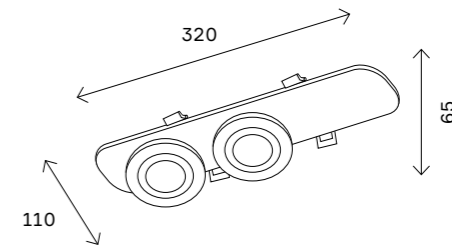

ST702

ST702.138.12 ST702.148.12
 ST702.238.12 ST702.248.12
 ST702.338.12 ST702.348.12
 ST702.438.12 ST702.448.12

артикул	мощность, W	световой поток, LM	цветовая температура, K	коэфф. цвето-передачи, RA	угол рассеивания, °
□ ST702.138.12	led × 12	900	3000	80	24
□ ST702.238.12	led × 12	900	3000	80	24
■ ST702.338.12	led × 12	900	3000	80	24
■ ST702.438.12	led × 12	900	3000	80	24
□ ST702.148.12	led × 12	900	4000	80	24
□ ST702.248.12	led × 12	900	4000	80	24
■ ST702.348.12	led × 12	900	4000	80	24
■ ST702.448.12	led × 12	900	4000	80	24

170

встраиваемые светильники

ST380

ST380.438.06
 ST380.448.06
 ST380.538.06
 ST380.548.06

ST380.438.12
 ST380.448.12
 ST380.538.12
 ST380.548.12

артикул	мощность, W	световой поток, LM	цветовая температура, K	коэфф. цвето-передачи, RA	угол рассеивания, °
■ ST380.438.06	led × 6	530	3000	90	36
■ ST380.448.06	led × 6	530	4000	90	36
□ ST380.538.06	led × 6	530	3000	90	36
□ ST380.548.06	led × 6	530	4000	90	36
■ ST380.438.12	led × 12	1060	3000	90	36
■ ST380.448.12	led × 12	1060	4000	90	36
□ ST380.538.12	led × 12	1060	3000	90	36
□ ST380.548.12	led × 12	1060	4000	90	36