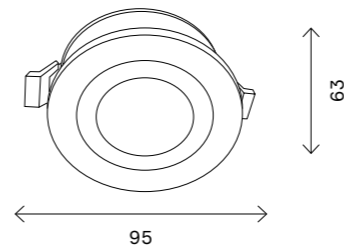

ST702

ST702.138.12 ST702.148.12
 ST702.238.12 ST702.248.12
 ST702.338.12 ST702.348.12
 ST702.438.12 ST702.448.12

артикул	мощность, W	световой поток, LM	цветовая температура, K	коэфф. цвето-передачи, RA	угол рассеивания, °
□ ST702.138.12	led × 12	900	3000	80	24
□ ST702.238.12	led × 12	900	3000	80	24
■ ST702.338.12	led × 12	900	3000	80	24
■ ST702.438.12	led × 12	900	3000	80	24
□ ST702.148.12	led × 12	900	4000	80	24
□ ST702.248.12	led × 12	900	4000	80	24
■ ST702.348.12	led × 12	900	4000	80	24
■ ST702.448.12	led × 12	900	4000	80	24

170

встраиваемые светильники

ST380

ST380.438.06
 ST380.448.06
 ST380.538.06
 ST380.548.06

ST380.438.12
 ST380.448.12
 ST380.538.12
 ST380.548.12

артикул	мощность, W	световой поток, LM	цветовая температура, K	коэфф. цвето-передачи, RA	угол рассеивания, °
■ ST380.438.06	led × 6	530	3000	90	36
■ ST380.448.06	led × 6	530	4000	90	36
□ ST380.538.06	led × 6	530	3000	90	36
□ ST380.548.06	led × 6	530	4000	90	36
■ ST380.438.12	led × 12	1060	3000	90	36
■ ST380.448.12	led × 12	1060	4000	90	36
□ ST380.538.12	led × 12	1060	3000	90	36
□ ST380.548.12	led × 12	1060	4000	90	36