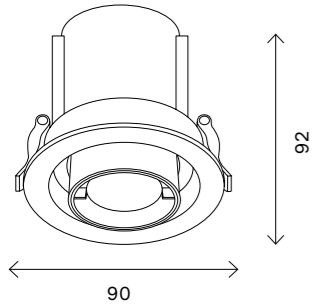

ST702

ST702.138.12 ST702.148.12
 ST702.238.12 ST702.248.12
 ST702.338.12 ST702.348.12
 ST702.438.12 ST702.448.12

артикул	мощность, W	световой поток, LM	цветовая температура, K	коэфф. цвето-передачи, RA	угол рассеивания, °
□ ST702.138.12	led × 12	900	3000	80	24
□ ST702.238.12	led × 12	900	3000	80	24
■ ST702.338.12	led × 12	900	3000	80	24
■ ST702.438.12	led × 12	900	3000	80	24
□ ST702.148.12	led × 12	900	4000	80	24
□ ST702.248.12	led × 12	900	4000	80	24
■ ST702.348.12	led × 12	900	4000	80	24
■ ST702.448.12	led × 12	900	4000	80	24

170

встраиваемые светильники

ST380

ST380.438.06
 ST380.448.06
 ST380.538.06
 ST380.548.06

ST380.438.12
 ST380.448.12
 ST380.538.12
 ST380.548.12

артикул	мощность, W	световой поток, LM	цветовая температура, K	коэфф. цвето-передачи, RA	угол рассеивания, °
■ ST380.438.06	led × 6	530	3000	90	36
■ ST380.448.06	led × 6	530	4000	90	36
□ ST380.538.06	led × 6	530	3000	90	36
□ ST380.548.06	led × 6	530	4000	90	36
■ ST380.438.12	led × 12	1060	3000	90	36
■ ST380.448.12	led × 12	1060	4000	90	36
□ ST380.538.12	led × 12	1060	3000	90	36
□ ST380.548.12	led × 12	1060	4000	90	36