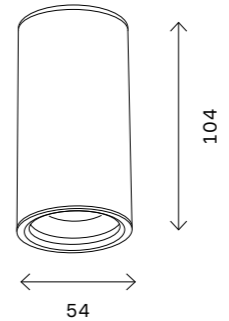

ST111

ST111.407.01
ST111.427.01
ST111.437.01
ST111.507.01
ST111.527.01
ST111.537.01

артикул	источник света	мощность, W
■ ST111.407.01	GU10 × 1	50
■ ST111.427.01	GU10 × 1	50
■ ST111.437.01	GU10 × 1	50
□ ST111.507.01	GU10 × 1	50
□ ST111.527.01	GU10 × 1	50
□ ST111.537.01	GU10 × 1	50