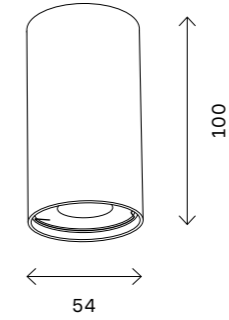

ST650

ST650.402.01
ST650.502.01
ST650.432.10
ST650.532.10
ST650.442.10
ST650.542.10

артикул	мощность, W	цветовая температура, K	коэфф. цвето-передачи, RA	угол рассеивания, °
■ ST650.402.01	GU10 × 50			
□ ST650.502.01	GU10 × 50			
■ ST650.432.10	led × 10	3000	>90	38
■ ST650.442.10	led × 10	4000	>90	38
□ ST650.532.10	led × 10	3000	>90	38
□ ST650.542.10	led × 10	4000	>90	38

208
накладные светильники

ST110

ST110.207.01
ST110.407.01
ST110.507.01

артикул	источник света	мощность, W
■ ST110.207.01	GU10 × 1	50
■ ST110.407.01	GU10 × 1	50
□ ST110.507.01	GU10 × 1	50

ST114

ST114.207.01
ST114.407.01
ST114.507.01

артикул	источник света	мощность, W
■ ST114.207.01	GU10 × 1	50
■ ST114.407.01	GU10 × 1	50
□ ST114.507.01	GU10 × 1	50

ST111

ST111.407.01
ST111.427.01
ST111.437.01
ST111.507.01
ST111.527.01
ST111.537.01

артикул	источник света	мощность, W
■ ST111.407.01	GU10 × 1	50
■ ST111.427.01	GU10 × 1	50
■ ST111.437.01	GU10 × 1	50
□ ST111.507.01	GU10 × 1	50
□ ST111.527.01	GU10 × 1	50
□ ST111.537.01	GU10 × 1	50