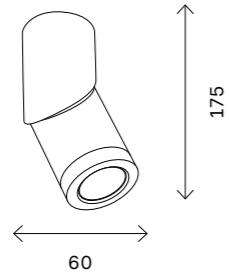

ST650

ST650.402.01
ST650.502.01
ST650.432.10
ST650.532.10
ST650.442.10
ST650.542.10

артикул	мощность, W	цветовая температура, K	коэфф. цвето-передачи, RA	угол рассеивания, °
■ ST650.402.01	GU10 × 50			
□ ST650.502.01	GU10 × 50			
■ ST650.432.10	led × 10	3000	>90	38
■ ST650.442.10	led × 10	4000	>90	38
□ ST650.532.10	led × 10	3000	>90	38
□ ST650.542.10	led × 10	4000	>90	38