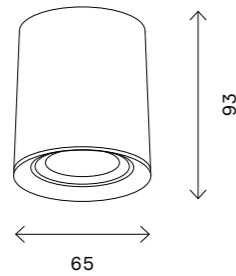

ST650

ST650.402.01
ST650.502.01
ST650.432.10
ST650.532.10
ST650.442.10
ST650.542.10

артикул	мощность, W	цветовая температура, K	коэфф. цвето-передачи, RA	угол рассеивания, °
■ ST650.402.01	GU10 × 50			
□ ST650.502.01	GU10 × 50			
■ ST650.432.10	led × 10	3000	>90	38
■ ST650.442.10	led × 10	4000	>90	38
□ ST650.532.10	led × 10	3000	>90	38
□ ST650.542.10	led × 10	4000	>90	38

208
накладные светильники

ST110

ST110.207.01
ST110.407.01
ST110.507.01

артикул	источник света	мощность, W
■ ST110.207.01	GU10 × 1	50
■ ST110.407.01	GU10 × 1	50
□ ST110.507.01	GU10 × 1	50

ST114

ST114.207.01
ST114.407.01
ST114.507.01