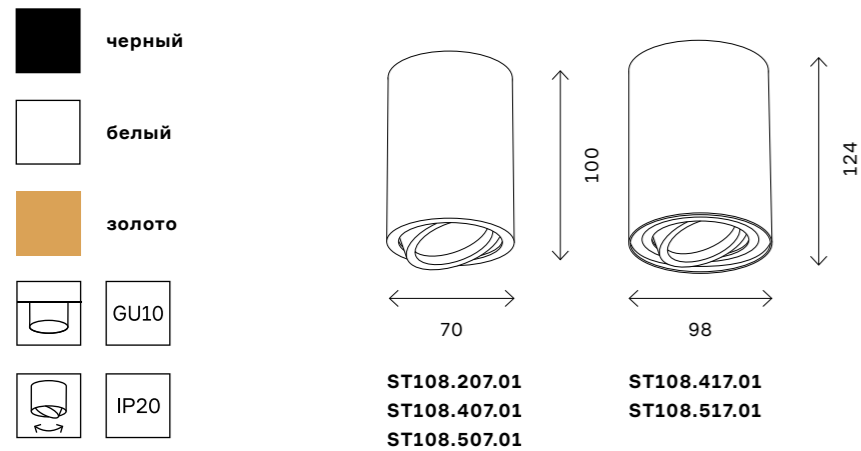

# ST100

артикул	источник света	мощность, W
■ ST100.402.01	GU10 × 1	50
■ ST100.412.01	GU10 × 1	50
□ ST100.502.01	GU10 × 1	50
□ ST100.512.01	GU10 × 1	50

212

накладные светильники

# ST155 GYPSUM

артикул	источник света	мощность, W
□ ST155.502.01	GU10 × 1	50

213

накладные светильники

# ST108

артикул	источник света	мощность, W
■ ST108.207.01	GU10 × 1	50
■ ST108.407.01	GU10 × 1	50
■ ST108.417.01	GU10 × 1	50
□ ST108.507.01	GU10 × 1	50
□ ST108.517.01	GU10 × 1	50