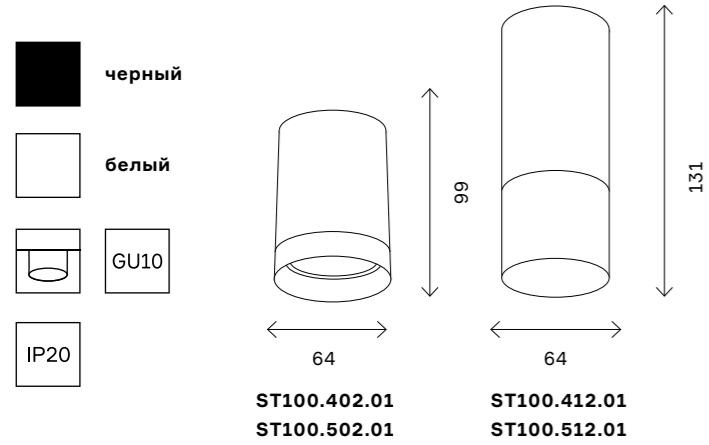

# ST100

артикул	источник света	мощность, W
■ ST100.402.01	GU10 × 1	50
■ ST100.412.01	GU10 × 1	50
□ ST100.502.01	GU10 × 1	50
□ ST100.512.01	GU10 × 1	50

212

накладные светильники

# ST155 GYPSUM

артикул	источник света	мощность, W
□ ST155.502.01	GU10 × 1	50

213

накладные светильники

# ST108

артикул	источник света	мощность, W
■ ST108.207.01	GU10 × 1	50
■ ST108.407.01	GU10 × 1	50
■ ST108.417.01	GU10 × 1	50
□ ST108.507.01	GU10 × 1	50
□ ST108.517.01	GU10 × 1	50