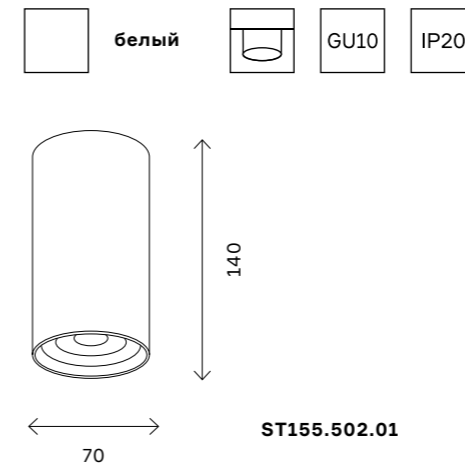

# ST100

артикул	источник света	мощность, W
■ ST100.402.01	GU10 × 1	50
■ ST100.412.01	GU10 × 1	50
□ ST100.502.01	GU10 × 1	50
□ ST100.512.01	GU10 × 1	50

212

накладные светильники

# ST155 GYPSUM

артикул	источник света	мощность, W
□ ST155.502.01	GU10 × 1	50

213

накладные светильники

# ST108

артикул	источник света	мощность, W
■ ST108.207.01	GU10 × 1	50
■ ST108.407.01	GU10 × 1	50
■ ST108.417.01	GU10 × 1	50
□ ST108.507.01	GU10 × 1	50
□ ST108.517.01	GU10 × 1	50