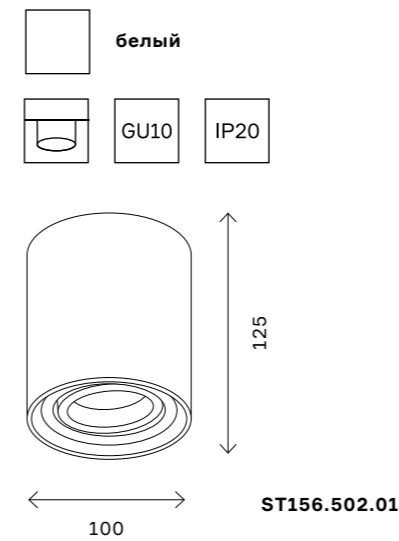

ST156 GYPSUM

артикул	источник света	мощность, W
□ ST156.502.01	GU10 × 1	50