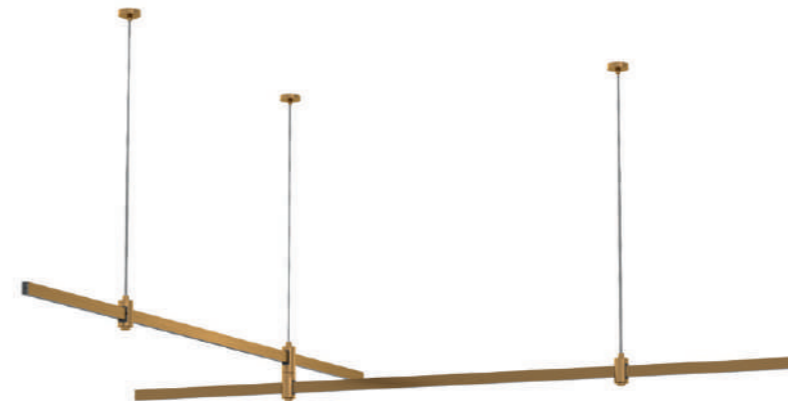

ST8051.221.27 ■ золото

ST024.229.00 – 2 шт.
ST024.219.00 – 2 шт.
ST027.223.00 – 4 шт.
ST027.203.00 – 1 шт.
ST027.213.00 – 2 шт.

L 2000 мм x W 1000 мм

*конфигурации готовых конструкций доступны в черном цвете и с разными видами креплений.

89

магнитная модульная система FARM

ST8052.221.27 ■ золото

ST024.229.00 – 2 шт.
ST024.219.00 – 3 шт.
ST027.223.00 – 6 шт.
ST027.203.00 – 1 шт.

L 2000 мм x W 1000 мм

*конфигурации готовых конструкций доступны в черном цвете и с разными видами креплений.

ST8053.221.27 ■ золото

ST024.229.00 - 1 шт.
ST024.219.00 - 1 шт.
ST027.223.00 - 1 шт.
ST027.213.00 - 2 шт.
ST027.203.00 - 1 шт.

L 2000 мм x W 1000 мм

*конфигурации готовых конструкций доступны в черном цвете и с разными видами креплений.