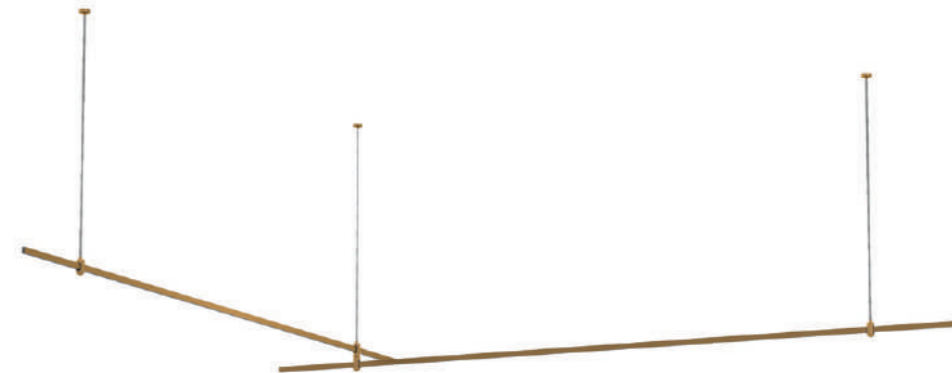

ST8051.221.27 ■ золото

ST024.229.00 – 2 шт.
ST024.219.00 – 2 шт.
ST027.223.00 – 4 шт.
ST027.203.00 – 1 шт.
ST027.213.00 – 2 шт.

L 2000 мм x W 1000 мм

*конфигурации готовых конструкций доступны в черном цвете и с разными видами креплений.

89

магнитная модульная система FARM

ST8052.221.27 ■ золото

ST024.229.00 – 2 шт.
ST024.219.00 – 3 шт.
ST027.223.00 – 6 шт.
ST027.203.00 – 1 шт.

L 2000 мм x W 1000 мм

*конфигурации готовых конструкций доступны в черном цвете и с разными видами креплений.

ST8053.221.27 ■ золото

ST024.229.00 - 1 шт.
ST024.219.00 - 1 шт.
ST027.223.00 - 1 шт.
ST027.213.00 - 2 шт.
ST027.203.00 - 1 шт.

L 2000 мм x W 1000 мм

*конфигурации готовых конструкций доступны в черном цвете и с разными видами креплений.