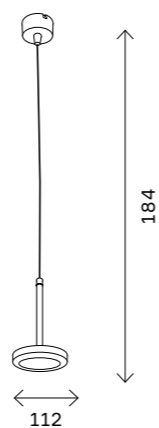

ST104

ST104.403.06
ST104.503.06

252
подвесные светильники

ST151

ST151.303.01
ST151.403.01
ST151.503.01

ST151.308.01
ST151.408.01
ST151.508.01

253
подвесные светильники

| артикул | мощность, W | световой поток, LM | цветовая температура, K | коэфф. цвето-передачи, RA | угол рассеивания, ° |
|----------------|-------------|--------------------|-------------------------|---------------------------|---------------------|
| ■ ST104.403.06 | led × 6 | 468 | 3000 | >80 | 120 |
| □ ST104.503.06 | led × 6 | 468 | 3000 | >80 | 120 |

| артикул | источник света | мощность, W |
|----------------|----------------|-------------|
| ■ ST151.303.01 | GU10 × 1 | 50 |
| ■ ST151.403.01 | GU10 × 1 | 50 |
| □ ST151.503.01 | GU10 × 1 | 50 |
| ■ ST151.308.01 | GU10 × 1 | 50 |
| ■ ST151.408.01 | GU10 × 1 | 50 |
| □ ST151.508.01 | GU10 × 1 | 50 |