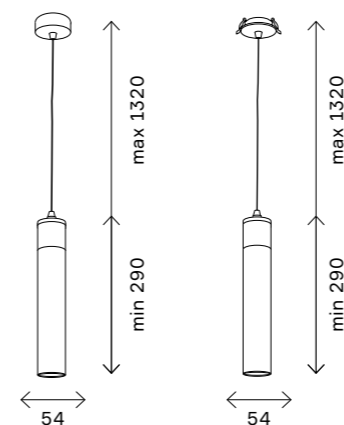

ST104

ST104.403.06
ST104.503.06

252
подвесные светильники

ST151

ST151.303.01
ST151.403.01
ST151.503.01

ST151.308.01
ST151.408.01
ST151.508.01

253
подвесные светильники

| артикул | мощность, W | световой поток, LM | цветовая температура, K | коэфф. цвето-передачи, RA | угол рассеивания, ° |
|----------------|-------------|--------------------|-------------------------|---------------------------|---------------------|
| ■ ST104.403.06 | led × 6 | 468 | 3000 | >80 | 120 |
| □ ST104.503.06 | led × 6 | 468 | 3000 | >80 | 120 |

| артикул | источник света | мощность, W |
|----------------|----------------|-------------|
| ■ ST151.303.01 | GU10 × 1 | 50 |
| ■ ST151.403.01 | GU10 × 1 | 50 |
| □ ST151.503.01 | GU10 × 1 | 50 |
| ■ ST151.308.01 | GU10 × 1 | 50 |
| ■ ST151.408.01 | GU10 × 1 | 50 |
| □ ST151.508.01 | GU10 × 1 | 50 |