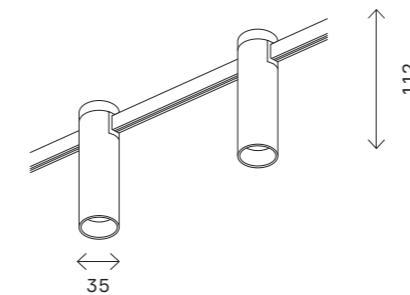

ST028.212.00
■ золото
ST028.412.00
■ черный
крепление с одиночным фиксатором
H700 MM
IP20

ST028.222.00
■ золото
ST028.422.00
■ черный
крепление с двойным фиксатором
H700 MM
IP20

ST028.232.00
■ золото
ST028.432.00
■ черный
крепление с одиночным фиксатором
H760 MM
IP20

ST028.242.00
■ золото
ST028.442.00
■ черный
крепление с прямым соединителем
H700 MM
IP20

ST028.252.00
■ золото
ST028.452.00
■ черный
крепление с прямым соединителем
H760 MM
IP20

ST029.219.00
■ золото
ST029.419.00
■ черный
боковой ввод питания
H2000 MM
IP20

Блоки питания

ST023.024.60
□ белый
блок питания 60 W
IP20
L200 x W40 x H31 MM

ST023.024.120
□ белый
блок питания 120 W
IP20
L260 x W40 x H31 MM

ST064.024.60.TRIAC
□ белый
блок питания TRIAC 60 W
IP20
L 165 x W42 x H30 MM

ST064.024.100.TRIAC
□ белый
блок питания TRIAC 100 W
IP20
L 265 x W42 x H30 MM

ST064.024.60.DALI
□ белый
блок питания DALI 60 W
IP20
L 165 x W42 x H30 MM

ST064.024.100.DALI
□ белый
блок питания DALI 100 W
IP20
L 265 x W42 x H30 MM

ST810

■ черный	FARM	LED	24 V	DALI
■ золото	RA>90	60°	IP20	TRIAC

ST810.206.05
ST810.406.05

артикул	мощность, W	световой поток, LM	цветовая температура, K	коэф. цвето-передачи, RA	угол рассеивания, °
■ ST810.206.05	led x 5	230	3000	90	60
■ ST810.406.05	led x 5	230	3000	90	60