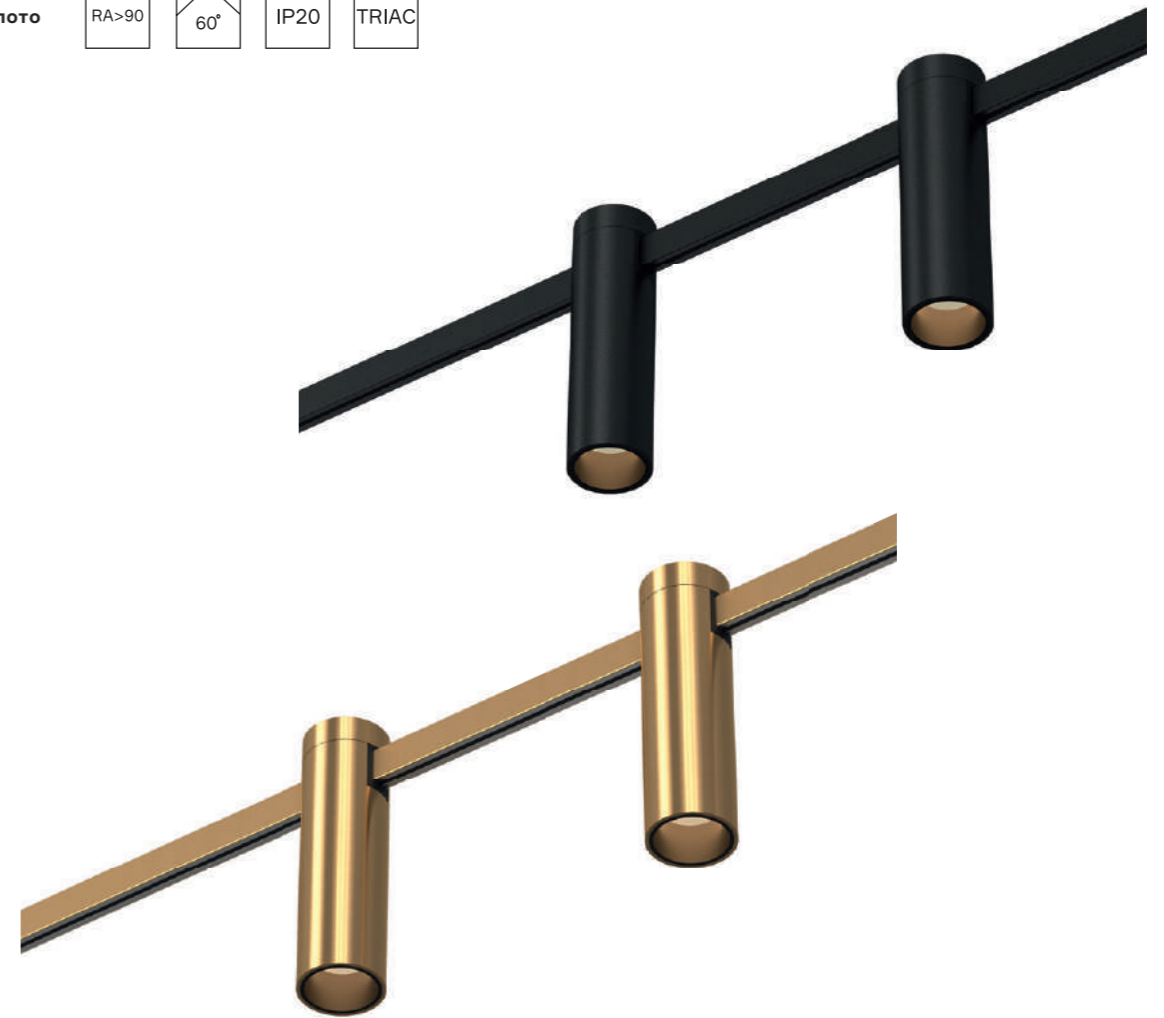

# ST810

<span style="color: #333333;">■</span> черный	FARM	LED	24 V	DALI
<span style="color: #C08040;">■</span> золото	RA>90	60°	IP20	TRIAC

**ST810.206.05**  
**ST810.406.05**

артикул	мощность, W	световой поток, LM	цветовая температура, K	коэф. цвето-передачи, RA	угол рассеивания, °
<span style="color: #C08040;">■</span> <b>ST810.206.05</b>	led x 5	230	3000	90	60
<span style="color: #333333;">■</span> <b>ST810.406.05</b>	led x 5	230	3000	90	60