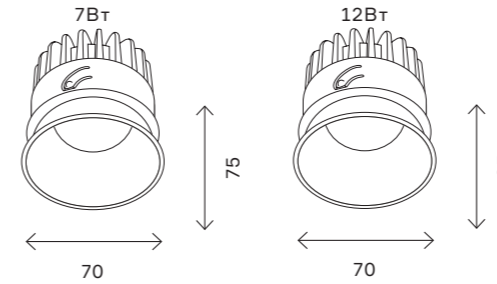

Управление AROUND

ST015.400.99
 ■ **черный**
 ■ **ST015.500.99**
 □ **белый**
 панель управления BLE
 L86 × W86 × H13 MM

ST015.400.98
 ■ **черный**
 ■ **ST015.500.98**
 □ **белый**
 пульт управления BLE
 L150 × W38 × H13 MM

ST015.500.97
 □ **белый**
 конвертер Wi-Fi
 L64 × W64 × H13 MM

ST850 AROUND

черный
 белый

SHIFT

SMART

LED
RA>90
2700 K-6000K

IP20

- ST850.408.07
- ST850.408.12
- ST850.508.07
- ST850.508.12
- ST851.538.07
- ST851.538.12
- ST851.548.07
- ST851.548.12
- ST851.438.07
- ST851.438.12
- ST851.448.07
- ST851.448.12

артикул	мощность, W	световой поток, LM	цветовая температура, K	коэфф. цветопередачи, RA	угол рассеивания, °
■ ST850.408.07	led × 7	560	2700-6500	>90	36
■ ST850.408.12	led × 12	960	2700-6500	>90	36
□ ST850.508.07	led × 7	560	2700-6500	>90	36
□ ST850.508.12	led × 12	960	2700-6500	>90	36

ST851

SHIFT
LED
RA>90

IP20

артикул	мощность, W	световой поток, LM	цветовая температура, K	коэфф. цветопередачи, RA	угол рассеивания, °
■ ST851.438.07	led × 7	560	3000	>90	36
■ ST851.438.12	led × 12	960	3000	>90	36
■ ST851.448.07	led × 7	560	4000	>90	36
■ ST851.448.12	led × 12	960	4000	>90	36
□ ST851.538.07	led × 7	560	3000	>90	36
□ ST851.538.12	led × 12	960	3000	>90	36
□ ST851.548.07	led × 7	560	4000	>90	36
□ ST851.548.12	led × 12	960	4000	>90	36