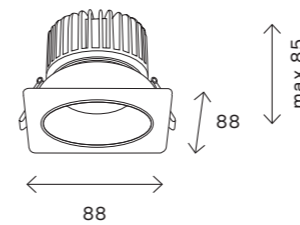

ST051

ST051.508.01
ST051.408.01

ST051.518.01
ST051.418.01

артикул	источник света	размер, мм
■ ST051.408.01	led модуль	85 × 75
■ ST051.418.01	led модуль	85 × 75
□ ST051.508.01	led модуль	85 × 75
□ ST051.518.01	led модуль	85 × 75

110
модульная система SHIFT

ST052

ST052.408.01
ST052.508.01

ST052.408.02
ST052.508.02

ST052.408.03
ST052.508.03

артикул	источник света	размер, мм
■ ST052.408.01	led модуль	88 × 88 × 75
■ ST052.408.02	led модуль	168 × 88 × 75
■ ST052.408.03	led модуль	247 × 88 × 75
□ ST052.508.01	led модуль	88 × 88 × 75
□ ST052.508.02	led модуль	168 × 88 × 75
□ ST052.508.03	led модуль	247 × 88 × 75