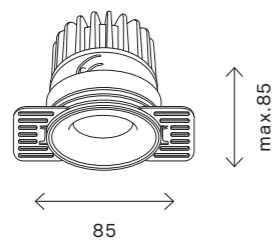

ST051

ST051.508.01
ST051.408.01

ST051.518.01
ST051.418.01

артикул	источник света	размер, мм
■ ST051.408.01	led модуль	85 × 75
■ ST051.418.01	led модуль	85 × 75
□ ST051.508.01	led модуль	85 × 75
□ ST051.518.01	led модуль	85 × 75

110
модульная система SHIFT

ST052

ST052.408.01
ST052.508.01

ST052.408.02
ST052.508.02

ST052.408.03
ST052.508.03

артикул	источник света	размер, мм
■ ST052.408.01	led модуль	88 × 88 × 75
■ ST052.408.02	led модуль	168 × 88 × 75
■ ST052.408.03	led модуль	247 × 88 × 75
□ ST052.508.01	led модуль	88 × 88 × 75
□ ST052.508.02	led модуль	168 × 88 × 75
□ ST052.508.03	led модуль	247 × 88 × 75