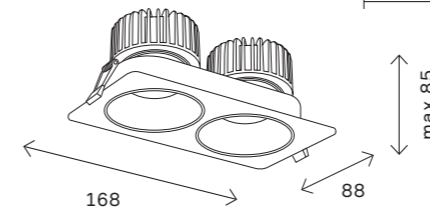

ST051

ST051.508.01
ST051.408.01

ST051.518.01
ST051.418.01

артикул	источник света	размер, мм
■ ST051.408.01	led модуль	85 × 75
■ ST051.418.01	led модуль	85 × 75
□ ST051.508.01	led модуль	85 × 75
□ ST051.518.01	led модуль	85 × 75

110
модульная система SHIFT

ST052

ST052.408.01
ST052.508.01

ST052.408.02
ST052.508.02

ST052.408.03
ST052.508.03

артикул	источник света	размер, мм
■ ST052.408.01	led модуль	88 × 88 × 75
■ ST052.408.02	led модуль	168 × 88 × 75
■ ST052.408.03	led модуль	247 × 88 × 75
□ ST052.508.01	led модуль	88 × 88 × 75
□ ST052.508.02	led модуль	168 × 88 × 75
□ ST052.508.03	led модуль	247 × 88 × 75