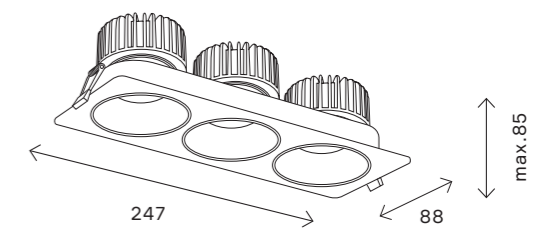

ST051

ST051.508.01
ST051.408.01

ST051.518.01
ST051.418.01

артикул	источник света	размер, мм
■ ST051.408.01	led модуль	85 × 75
■ ST051.418.01	led модуль	85 × 75
□ ST051.508.01	led модуль	85 × 75
□ ST051.518.01	led модуль	85 × 75

110
модульная система SHIFT

ST052

ST052.408.01
ST052.508.01

ST052.408.02
ST052.508.02

ST052.408.03
ST052.508.03

артикул	источник света	размер, мм
■ ST052.408.01	led модуль	88 × 88 × 75
■ ST052.408.02	led модуль	168 × 88 × 75
■ ST052.408.03	led модуль	247 × 88 × 75
□ ST052.508.01	led модуль	88 × 88 × 75
□ ST052.508.02	led модуль	168 × 88 × 75
□ ST052.508.03	led модуль	247 × 88 × 75