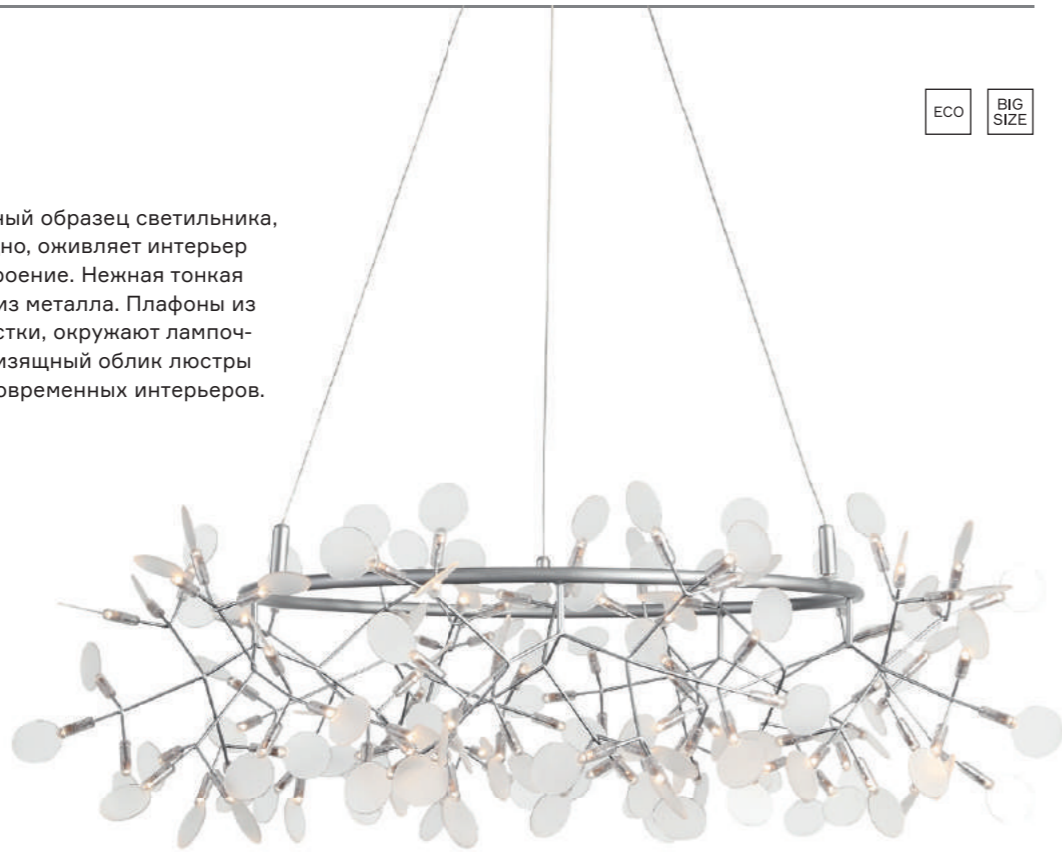

Rafina

Люстра Rafina — это замечательный образец светильника, который смотрится легко и изящно, оживляет интерьер и дарит чудесное весеннее настроение. Нежная тонкая арматура основания выполнена из металла. Плафоны из белого акрила, похожие на лепестки, окружают лампочки LED. Стильный и невероятно изящный облик люстры Rafina станет акцентом многих современных интерьеров.

ECO BIG SIZE

SL379.223.81
медный | белый

LED
81 × 0,3 W
3500 K
2829 lm
↗ 1000 | ↘ 1200 | ↔ 320
металл | акрил

SL379.203.486
медный | белый

LED
486 × 0,3 W
3500 K
16767 lm
↑ 2500 | ∅ 1500
металл | акрил

SL379.203.324
медный | белый

LED
324 × 0,3 W
3500 K
11178 lm
↑ 1500 | ∅ 2100
металл | акрил

SL379.103.135
серебро | белый

SL379.203.135
медный | белый

LED
135 × 0,3 W
3500 K
2829 lm
↑ 1500 | ∅ 1060
металл | акрил

SL379.103.216
серебро | белый