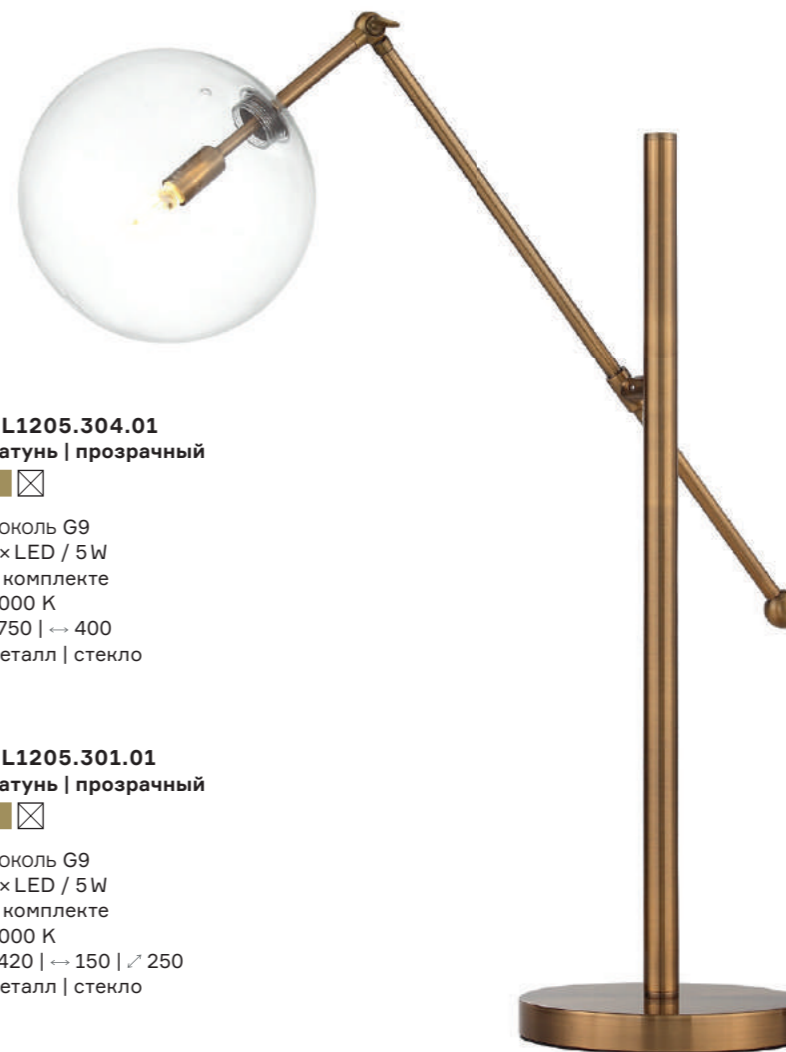

Circono

Великолепная коллекция светильников Circono создана в современном стиле для интерьеров городских квартир. Основание металлическое, плафоны стеклянные. Высота подвесных светильников регулируется при помощи натяжения тросика. Коллекция выполнена в двух цветах: бронзовый каркас с плафонами коньячного цвета и черный каркас с прозрачными плафонами. Светильники комплектуются лампочками с цоколем G9.

SL1201.203.01
бронза | коньячный

SL1201.403.01
черный | прозрачный

цоколь G9
1 × LED / 5 W
в комплекте
4000 K
228 lm
↗ 170 | ↓ min 400 / max 1980 | ↔ 130
металл | стекло

SL1201.403.04
бронза | коньячный

SL1201.403.01
черный | прозрачный

цоколь G9
4 × LED / 5 W
в комплекте
4000 K
912 lm
↗ 600 | ↓ min 615 / max 2150 | ↔ 200
металл | стекло

Sandro

Коллекция Sandro выполнена в современном стиле и станет украшением в интерьере городской квартиры или кафе. Металлическое основание матового бронзового цвета, плафоны стеклянные, прозрачные. Светильники комплектуются лампочками с цоколем G9.

SL1205.304.01
латунь | прозрачный

цоколь G9
1 × LED / 5 W
в комплекте
4000 K
↓ 750 | ↔ 400
металл | стекло

SL1205.301.01
латунь | прозрачный

цоколь G9
1 × LED / 5 W
в комплекте
4000 K
↓ 420 | ↔ 150 | ↗ 250
металл | стекло