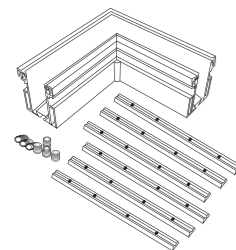

Профили для натяжного потолка и комплектующие

ST003.129.02
 ■ алюминий
 профиль для монтажа в натяжной ПВХ-потолок L2000 x W57 x H66 MM

ST001.169.00
 прямой соединитель комплект для профилей ST015.129.02, ST003.129.02, ST001.129.00 (4 соединителя + 8 винтов)

ST003.189.02
 торцевая заглушка (2 шт) для ST003.129.02

ST003.199.02
 угол-соединитель (8 прямых соединителей + 16 винтов в комплекте) для ST003.129.02

ST015.179.02
 угол-соединитель (3 прямых соединителя + 8 винтов) для ST003.429.01, ST003.529.01

ST003.429.01
 ■ черный
ST003.529.01
 □ белый
 профиль для SKYLINE 48 с демпф. системой в натяжной потолок (ПВХ+ткань)

ST003.479.01
 ■ черный
ST003.579.01
 □ белый
 угол соединитель (6 прямых соединителей + 8 винтов) для ST003.429.01, ST003.529.01