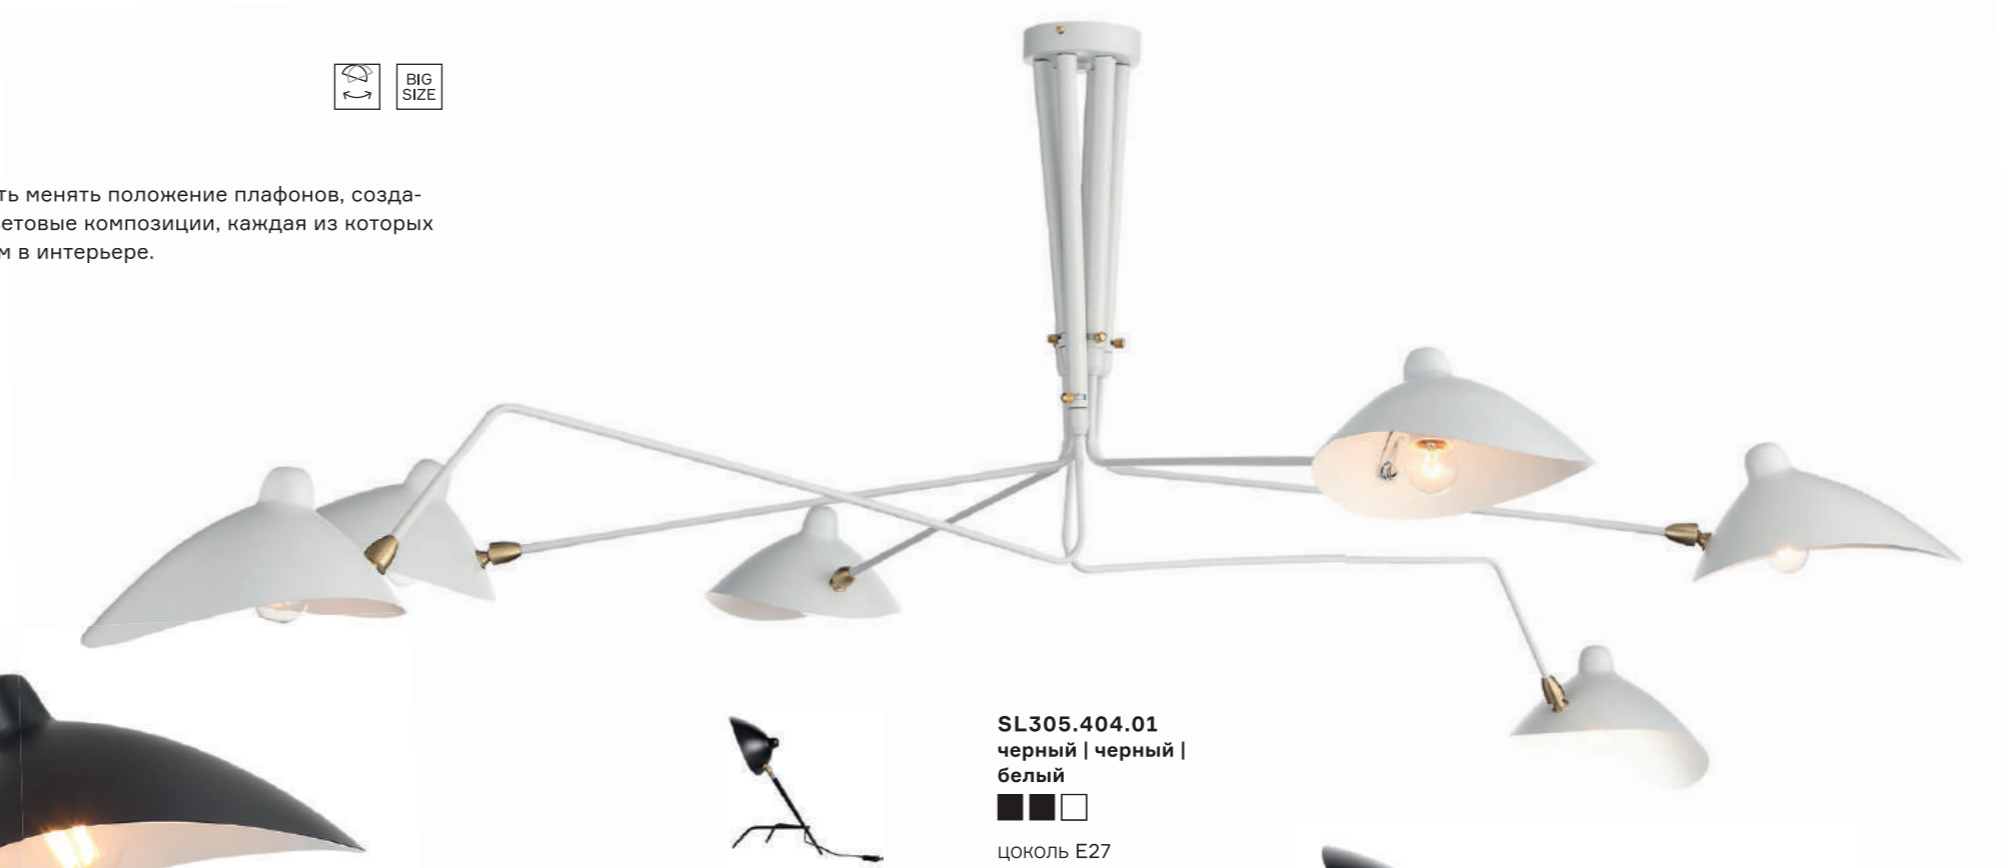

# Spruzzo

Ультрасовременный дизайн светильника коллекции Spruzzo станет эффектным украшением современного интерьера. Основание из металла черного матового цвета дополнено деталями цвета бронзы. Главная особенность светильника

Spruzzo — возможность менять положение плафонов, создавать неповторимые световые композиции, каждая из которых станет ярким акцентом в интерьере.

**SL305.401.01**  
черный | черный |  
белый

**SL305.501.01**  
белый | белый

цоколь E27  
1 × 60 W  
↓ 360 | ← 180 | ↗ 900  
металл | металл

**SL305.401.02**  
черный | черный |  
белый

**SL305.501.02**  
белый | белый

цоколь E27  
2 × 60 W  
↓ 750 | ← 180 | ↗ 1200  
металл | металл

**SL305.404.01**  
черный | черный |  
белый

цоколь E27  
1 × 60 W  
↗ 300 | ↓ 530 | ← 380  
металл | металл

**SL305.405.03**  
черный | черный |  
белый

цоколь E27  
3 × 60 W  
↓ 2050 | ∅ 1550  
металл | металл