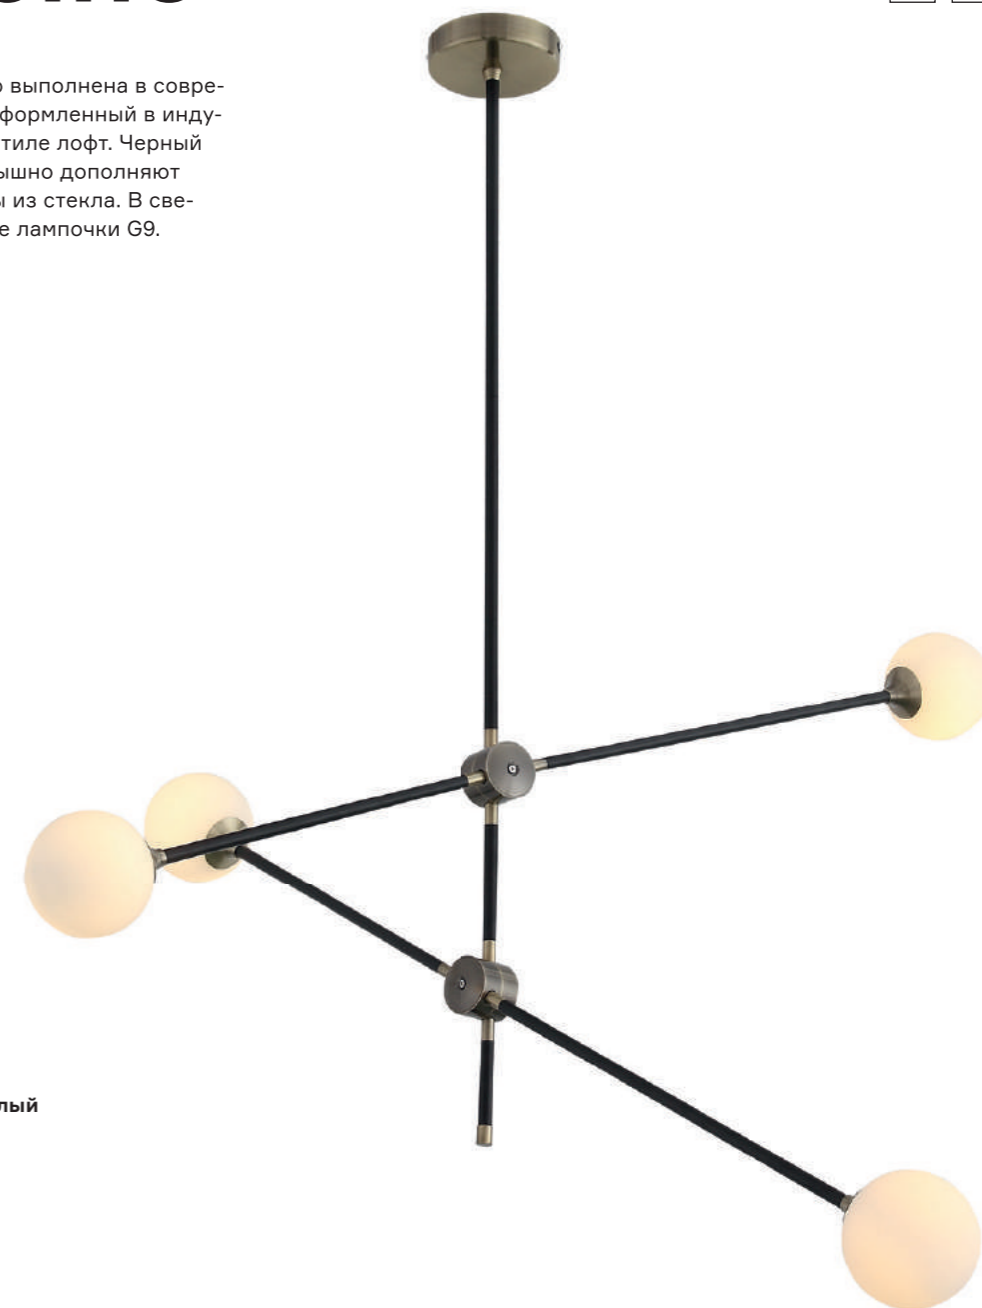

# Gante

Необычная серия светильников Gante представляет сочетание функций настенного светильника и торшера и дает возможность решать любые функциональные задачи. Высота моделей 1,3 м, две точки крепления, напольный выключатель расположен на проводе. Тип цоколя E27. Мощность ламп 60 W.

**SL1015.401.01**

черный

цоколь E27  
1 × 60 W  
↑ 1310 | ↔ 60 | ↗ 120  
металл

**SL429.403.06**  
черный | золото | белый

цоколь G9  
6 × LED / 5 W  
в комплекте  
↑ 1500 | ∅ 1070  
металл | стекло

**SL429.403.02**  
черный | золото | белый

цоколь G9  
2 × LED / 5 W  
в комплекте  
↗ 100 | ↑ 1000 | ↔ 800  
металл | стекло

**SL429.403.04**  
черный | золото | белый

цоколь G9  
4 × LED / 5 W  
в комплекте  
↑ 930 | ∅ 1000  
металл | стекло