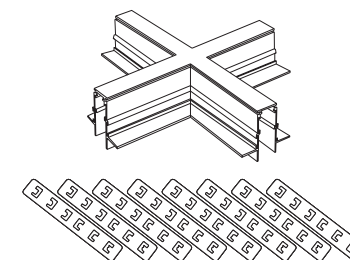

Встраиваемый шинопровод и комплектующие

Схема сборки для встраиваемого шинопровода

ST004.419.12
■ черный
ST004.519.12
□ белый
 шинопровод магнитный
 встраиваемый под ГКЛ 12.5мм
 L1000 × W63 × H47 MM
 комплект:
 торцевые заглушки -2шт
 лицевая заглушка -1 шт

ST007.429.12
■ черный
ST007.529.12
□ белый
 коннектор угловой боковой
 для встраиваемого магнитного
 шинопровода
 L100 × W100 × H47 MM

ST007.449.12
■ черный
ST007.549.12
□ белый
 коннектор угловой внутренний
 для встраиваемого магнитного
 шинопровода
 L100 × W100 × H47 MM

ST007.459.12
■ черный
ST007.559.12
□ белый
 коннектор угловой внешний
 для встраиваемого магнитного
 шинопровода
 L100 × W100 × H47 MM

ST007.499.00
■ черный
ST007.599.00
□ белый
 коннектор T-образный для
 встраиваемого магнитного
 шинопровода
 L200 × W132 × H47 MM

ST007.400.00
■ черный
ST007.500.00
□ белый
 коннектор X-образный для
 встраиваемого магнитного
 шинопровода
 L200 × W201 × H47 MM

ST005.469.00
■ черный
 заглушка к магнитному
 шинопроводу (2 шт.)
 L27 × W51 × H5 MM