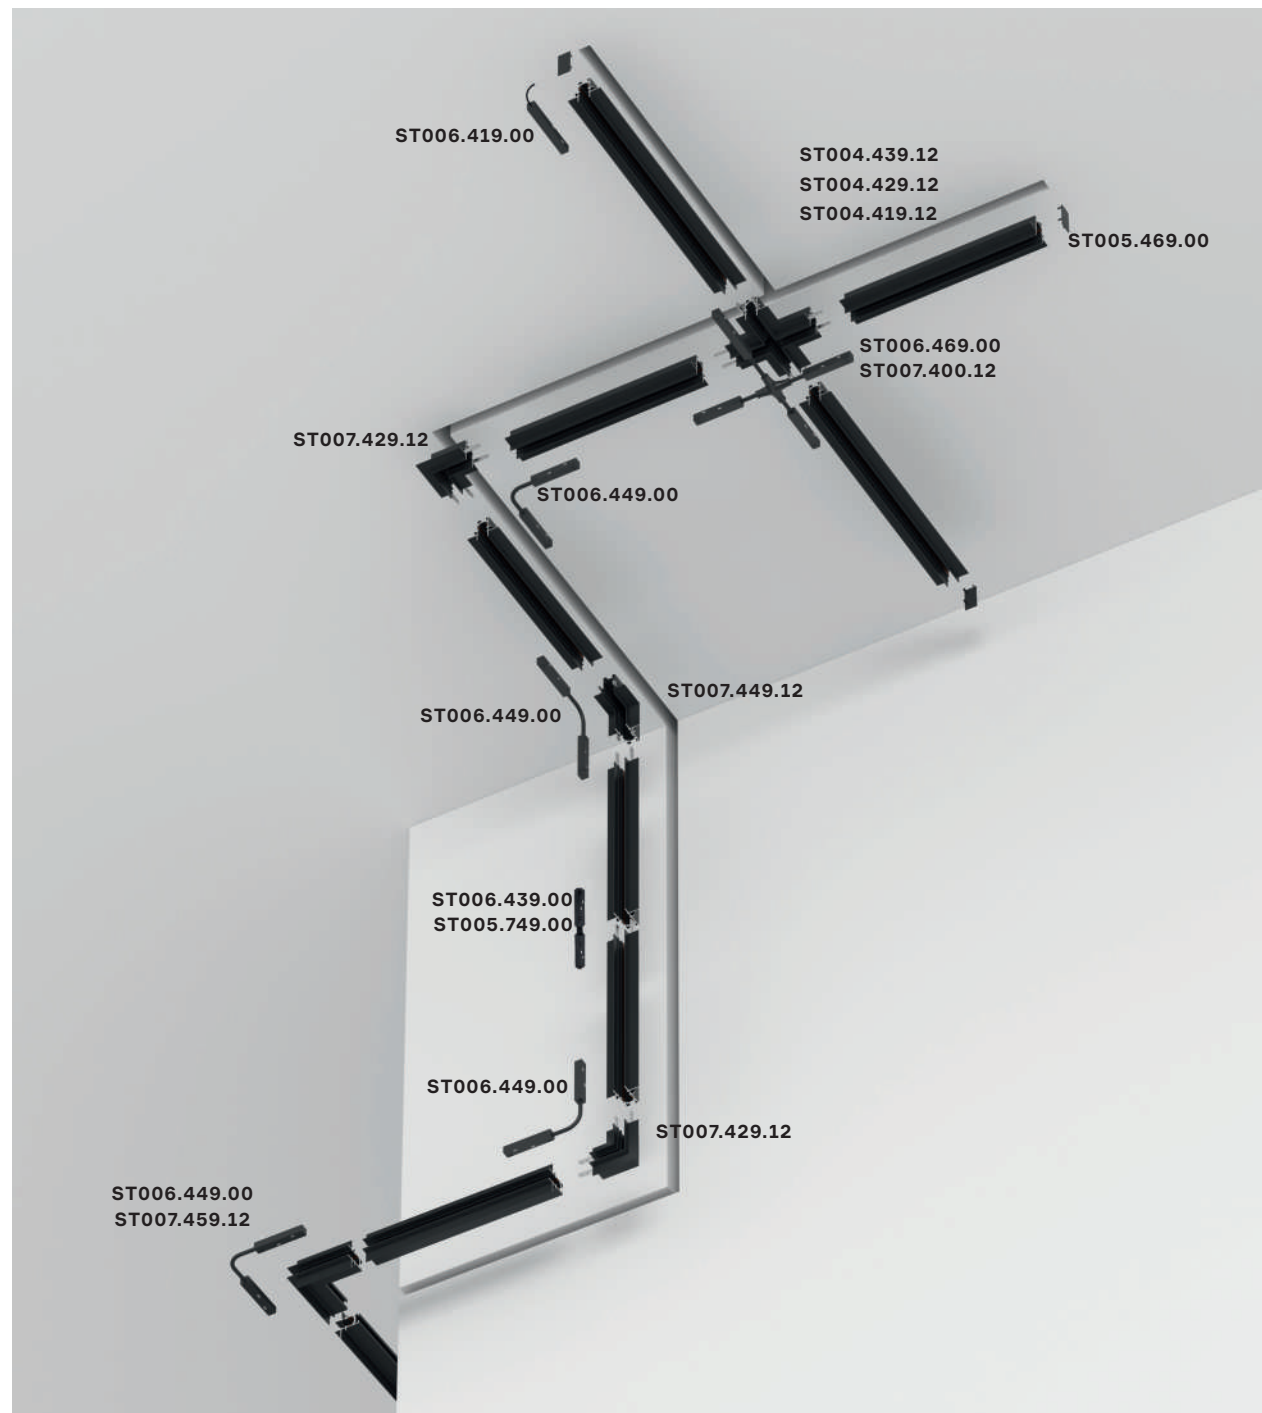

Встраиваемый шинопровод и комплектующие

Схема сборки для встраиваемого шинопровода

ST004.419.12
■ черный
ST004.519.12
□ белый
 шинопровод магнитный
 встраиваемый под ГКЛ 12.5мм
 L1000 × W63 × H47 MM
 комплект:
 торцевые заглушки -2шт
 лицевая заглушка -1 шт

ST004.429.12
■ черный
ST004.529.12
□ белый
 шинопровод магнитный
 встраиваемый под ГКЛ 12.5мм
 L2000 × W63 × H47 MM
 комплект:
 торцевые заглушки -2шт лицевая
 заглушка -1 шт

ST004.439.12
■ черный
ST004.539.12
□ белый
 шинопровод магнитный
 встраиваемый под ГКЛ 12.5мм
 L3000 × W63 × H47 MM
 комплект:
 торцевые заглушки -2шт
 лицевая заглушка -1 шт

ST007.429.12
■ черный
ST007.529.12
□ белый
 коннектор угловой боковой
 для встраиваемого магнитного
 шинопровода
 L100 × W100 × H47 MM

ST007.449.12
■ черный
ST007.549.12
□ белый
 коннектор угловой внутренний
 для встраиваемого магнитного
 шинопровода
 L100 × W100 × H47 MM

ST005.749.00
■ стальной
 прямой соединитель для
 встраиваемого магнитного
 шинопровода (2 шт)
 L70 × W10 × H2 MM

Управление AROUND

ST015.400.99
■ черный
ST015.500.99
□ белый
 панель управления BLE
 L86 × W86 × H13 MM