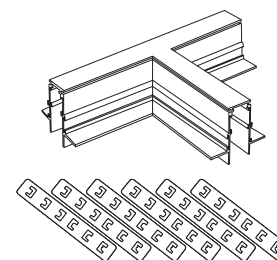

Встраиваемый шинопровод и комплектующие

Схема сборки для встраиваемого шинопровода

ST004.419.12
■ черный
ST004.519.12
□ белый
 шинопровод магнитный
 встраиваемый под ГКЛ 12.5мм
 L1000 × W63 × H47 MM
 комплект:
 торцевые заглушки -2шт
 лицевая заглушка -1 шт

ST004.429.12
■ черный
ST004.529.12
□ белый
 шинопровод магнитный
 встраиваемый под ГКЛ 12.5мм
 L2000 × W63 × H47 MM
 комплект:
 торцевые заглушки -2шт лицевая
 заглушка -1 шт

ST004.439.12
■ черный
ST004.539.12
□ белый
 шинопровод магнитный
 встраиваемый под ГКЛ 12.5мм
 L3000 × W63 × H47 MM
 комплект:
 торцевые заглушки -2шт
 лицевая заглушка -1 шт

ST007.429.12
■ черный
ST007.529.12
□ белый
 коннектор угловой боковой
 для встраиваемого магнитного
 шинопровода
 L100 × W100 × H47 MM

ST007.449.12
■ черный
ST007.549.12
□ белый
 коннектор угловой внутренний
 для встраиваемого магнитного
 шинопровода
 L100 × W100 × H47 MM

ST007.459.12
■ черный
ST007.559.12
□ белый
 коннектор угловой внешний
 для встраиваемого магнитного
 шинопровода
 L100 × W100 × H47 MM

ST007.499.00
■ черный
ST007.599.00
□ белый
 коннектор T-образный для
 встраиваемого магнитного
 шинопровода
 L200 × W132 × H47 MM