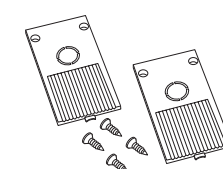

ST007.429.12
■ черный
ST007.529.12
□ белый
 коннектор угловой боковой
 для встраиваемого магнитного
 шинопровода
 L100 × W100 × H47 MM

ST007.449.12
■ черный
ST007.549.12
□ белый
 коннектор угловой внутренний
 для встраиваемого магнитного
 шинопровода
 L100 × W100 × H47 MM

ST007.459.12
■ черный
ST007.559.12
□ белый
 коннектор угловой внешний
 для встраиваемого магнитного
 шинопровода
 L100 × W100 × H47 MM

ST007.499.00
■ черный
ST007.599.00
□ белый
 коннектор T-образный для
 встраиваемого магнитного
 шинопровода
 L200 × W132 × H47 MM

ST007.400.00
■ черный
ST007.500.00
□ белый
 коннектор X-образный для
 встраиваемого магнитного
 шинопровода
 L200 × W201 × H47 MM

ST005.469.00
■ черный
 заглушка к магнитному
 шинопроводу (2 шт.)
 L27 × W51 × H5 MM