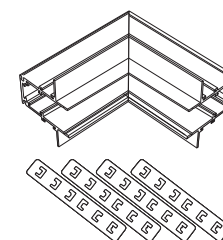

Встраиваемый шинопровод и комплектующие

Схема сборки для встраиваемого шинопровода

ST004.419.12
■ черный
ST004.519.12
□ белый
 шинопровод магнитный
 встраиваемый под ГКЛ 12.5мм
 L1000 × W63 × H47 MM
 комплект:
 торцевые заглушки -2шт
 лицевая заглушка -1 шт

ST004.429.12
■ черный
ST004.529.12
□ белый
 шинопровод магнитный
 встраиваемый под ГКЛ 12.5мм
 L2000 × W63 × H47 MM
 комплект:
 торцевые заглушки -2шт лицевая
 заглушка -1 шт

ST004.439.12
■ черный
ST004.539.12
□ белый
 шинопровод магнитный
 встраиваемый под ГКЛ 12.5мм
 L3000 × W63 × H47 MM
 комплект:
 торцевые заглушки -2шт
 лицевая заглушка -1 шт

ST007.429.12
■ черный
ST007.529.12
□ белый
 коннектор угловой боковой
 для встраиваемого магнитного
 шинопровода
 L100 × W100 × H47 MM

ST007.449.12
■ черный
ST007.549.12
□ белый
 коннектор угловой внутренний
 для встраиваемого магнитного
 шинопровода
 L100 × W100 × H47 MM

ST007.459.12
■ черный
ST007.559.12
□ белый
 коннектор угловой внешний
 для встраиваемого магнитного
 шинопровода
 L100 × W100 × H47 MM

ST007.499.00
■ черный
ST007.599.00
□ белый
 коннектор T-образный для
 встраиваемого магнитного
 шинопровода
 L200 × W132 × H47 MM