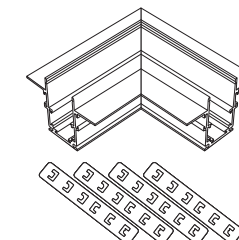

Встраиваемый шинопровод и комплектующие

Схема сборки для встраиваемого шинопровода

ST004.419.12
■ черный
ST004.519.12
□ белый
 шинопровод магнитный
 встраиваемый под ГКЛ 12.5мм
 L1000 × W63 × H47 MM
 комплект:
 торцевые заглушки -2шт
 лицевая заглушка -1 шт

ST004.429.12
■ черный
ST004.529.12
□ белый
 шинопровод магнитный
 встраиваемый под ГКЛ 12.5мм
 L2000 × W63 × H47 MM
 комплект:
 торцевые заглушки -2шт лицевая
 заглушка -1 шт

ST004.439.12
■ черный
ST004.539.12
□ белый
 шинопровод магнитный
 встраиваемый под ГКЛ 12.5мм
 L3000 × W63 × H47 MM
 комплект:
 торцевые заглушки -2шт
 лицевая заглушка -1 шт

ST007.429.12
■ черный
ST007.529.12
□ белый
 коннектор угловой боковой
 для встраиваемого магнитного
 шинопровода
 L100 × W100 × H47 MM

ST007.449.12
■ черный
ST007.549.12
□ белый
 коннектор угловой внутренний
 для встраиваемого магнитного
 шинопровода
 L100 × W100 × H47 MM

ST007.459.12
■ черный
ST007.559.12
□ белый
 коннектор угловой внешний
 для встраиваемого магнитного
 шинопровода
 L100 × W100 × H47 MM

ST007.499.00
■ черный
ST007.599.00
□ белый
 коннектор T-образный для
 встраиваемого магнитного
 шинопровода
 L200 × W132 × H47 MM