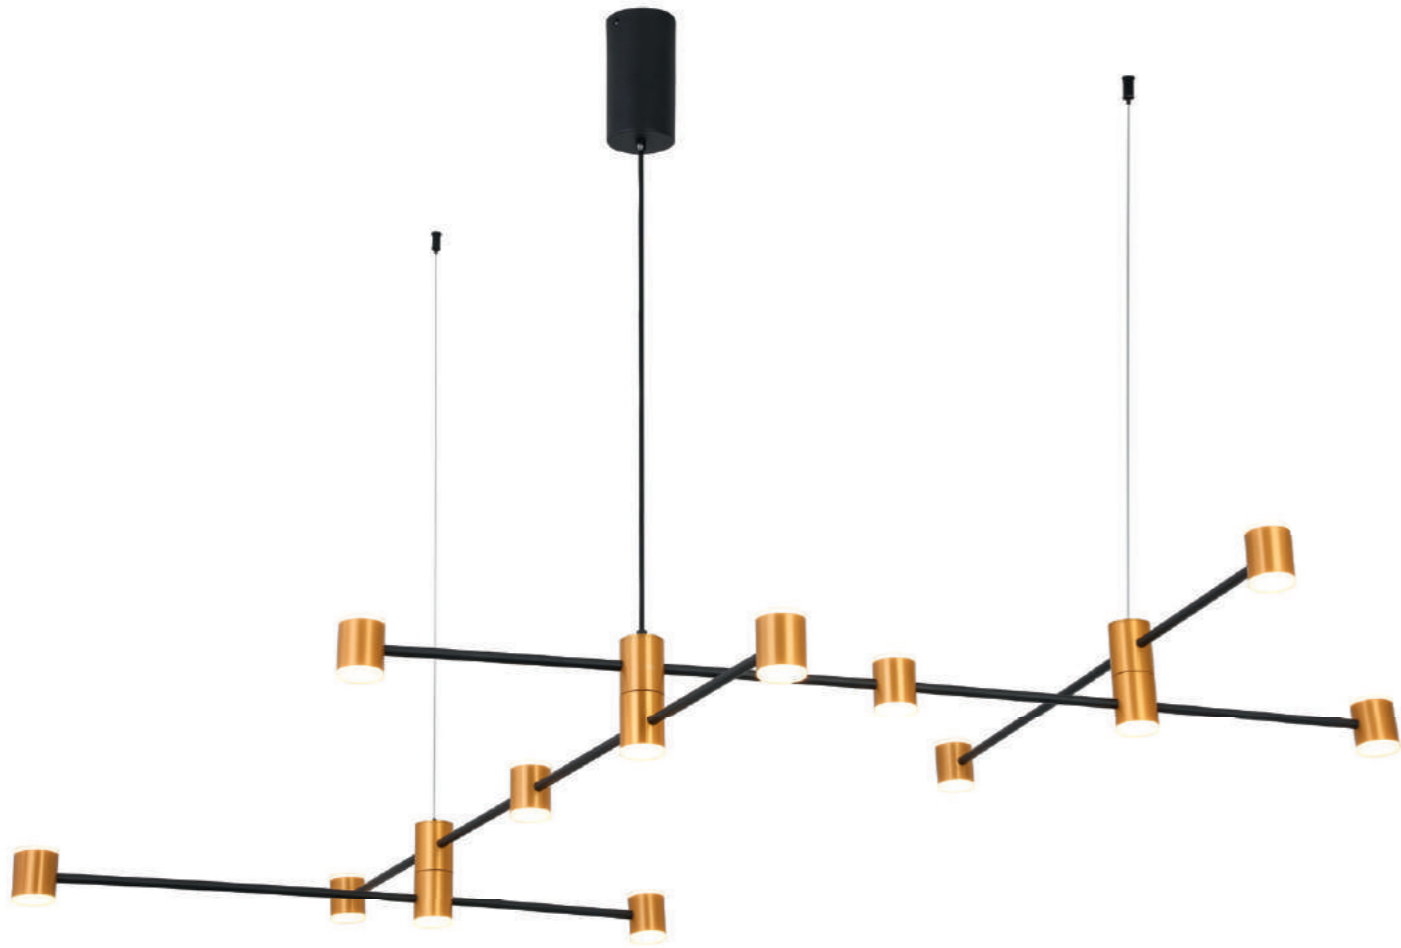

# Anichita

ECO BIG SIZE

Коллекция Anichita является истинным представителем стиля хайтек. Геометричность форм, матовое исполнение каркаса черного цвета с золотыми плафонами — все это особенности данной модели. Крепление светильника осуществляется в трех точках.

**SL1596.423.22**  
золото | черный | белый

LED  
22 x 3 W  
3000 K  
5148 lm  
↗ 230 | ↓ 1200 | ↔ 1300  
металл | металл | акрил

# Formolla

ECO

Коллекция Formolla является истинным представителем стиля хайтек. Геометричность форм, матовое исполнение каркаса черного цвета с золотыми плафонами — все это особенности данной модели. Крепление светильника осуществляется в трех точках.

**SL1597.401.01**  
черный | белый

LED  
1 x 6 W  
3000 K  
468 lm  
↑ 100 | ↔ 100 | ↘ 120  
металл | металл | акрил

**SL1597.403.08**  
черный | белый

LED  
8 x 6 W  
3000 K  
3744 lm  
↑ 1070 | ∅ 780  
металл | металл | акрил