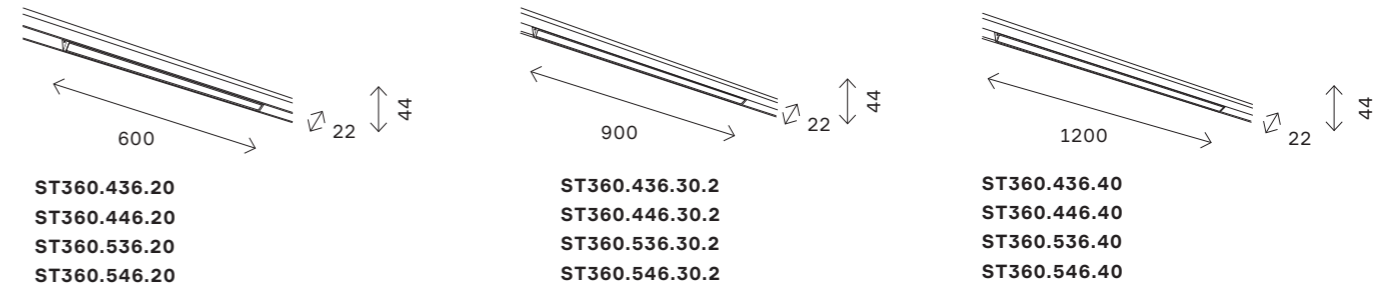

ST370 AROUND

артикул	мощность, W	световой поток, LM	цветовая температура, K	коэфф. цвето-передачи, RA	угол рассеивания, °
■ ST370.406.12	led × 12	960	2700–6500	>90	120
■ ST370.406.18	led × 18	1440	2700–6500	>90	120
■ ST370.406.36	led × 36	2890	2700–6500	>90	120
□ ST370.506.12	led × 12	960	2700–6500	>90	120
□ ST370.506.18	led × 18	1440	2700–6500	>90	120
□ ST370.506.36	led × 36	2890	2700–6500	>90	120

ST360

артикул	мощность, W	световой поток, LM	цветовая температура, K	коэфф. цвето-передачи, RA	угол рассеивания, °
■ ST360.436.12	led × 12	780	3000	>90	120
■ ST360.436.20	led × 20	1300	3000	>90	120
■ ST360.436.30.2	led × 30	1950	3000	>90	120
■ ST360.436.40	led × 40	2600	3000	>90	120
■ ST360.446.12	led × 12	780	4000	>90	120
■ ST360.446.20	led × 20	1300	4000	>90	120
■ ST360.446.30.2	led × 30	1950	4000	>90	120
■ ST360.446.40	led × 40	2600	4000	>90	120
□ ST360.536.12	led × 12	780	3000	>90	120
□ ST360.536.20	led × 20	1300	3000	>90	120
□ ST360.536.30.2	led × 30	1950	3000	>90	120
□ ST360.536.40	led × 40	2600	3000	>90	120
□ ST360.546.12	led × 12	780	4000	>90	120
□ ST360.546.20	led × 20	1300	4000	>90	120
□ ST360.546.30.2	led × 30	1950	4000	>90	120
□ ST360.546.40	led × 40	2600	4000	>90	120