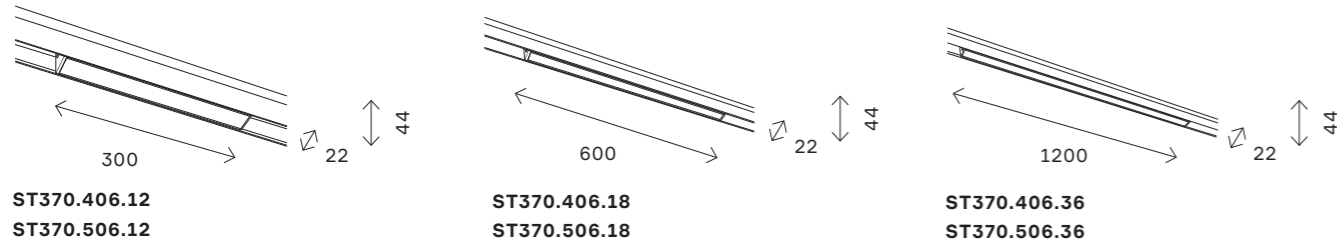

ST370 AROUND

артикул	мощность, W	световой поток, LM	цветовая температура, K	коэфф. цвето-передачи, RA	угол рассеивания, °
■ ST370.406.12	led × 12	960	2700–6500	>90	120
■ ST370.406.18	led × 18	1440	2700–6500	>90	120
■ ST370.406.36	led × 36	2890	2700–6500	>90	120
□ ST370.506.12	led × 12	960	2700–6500	>90	120
□ ST370.506.18	led × 18	1440	2700–6500	>90	120
□ ST370.506.36	led × 36	2890	2700–6500	>90	120

ST360

артикул	мощность, W	световой поток, LM	цветовая температура, K	коэфф. цвето-передачи, RA	угол рассеивания, °
■ ST360.436.12	led × 12	780	3000	>90	120
■ ST360.436.20	led × 20	1300	3000	>90	120
■ ST360.436.30.2	led × 30	1950	3000	>90	120
■ ST360.436.40	led × 40	2600	3000	>90	120
■ ST360.446.12	led × 12	780	4000	>90	120
■ ST360.446.20	led × 20	1300	4000	>90	120
■ ST360.446.30.2	led × 30	1950	4000	>90	120
■ ST360.446.40	led × 40	2600	4000	>90	120
□ ST360.536.12	led × 12	780	3000	>90	120
□ ST360.536.20	led × 20	1300	3000	>90	120
□ ST360.536.30.2	led × 30	1950	3000	>90	120
□ ST360.536.40	led × 40	2600	3000	>90	120
□ ST360.546.12	led × 12	780	4000	>90	120
□ ST360.546.20	led × 20	1300	4000	>90	120
□ ST360.546.30.2	led × 30	1950	4000	>90	120
□ ST360.546.40	led × 40	2600	4000	>90	120