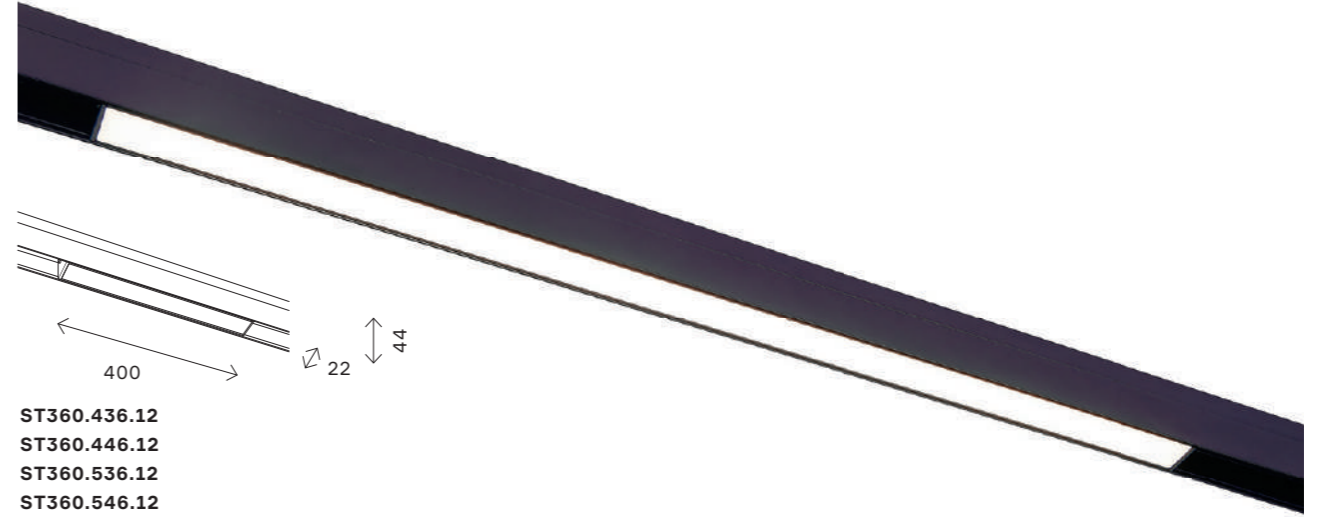

ST370 AROUND

артикул	мощность, W	световой поток, LM	цветовая температура, K	коэфф. цвето-передачи, RA	угол рассеивания, °
■ ST370.406.12	led × 12	960	2700–6500	>90	120
■ ST370.406.18	led × 18	1440	2700–6500	>90	120
■ ST370.406.36	led × 36	2890	2700–6500	>90	120
□ ST370.506.12	led × 12	960	2700–6500	>90	120
□ ST370.506.18	led × 18	1440	2700–6500	>90	120
□ ST370.506.36	led × 36	2890	2700–6500	>90	120

ST360

артикул	мощность, W	световой поток, LM	цветовая температура, K	коэфф. цвето-передачи, RA	угол рассеивания, °
■ ST360.436.12	led × 12	780	3000	>90	120
■ ST360.436.20	led × 20	1300	3000	>90	120
■ ST360.436.30.2	led × 30	1950	3000	>90	120
■ ST360.436.40	led × 40	2600	3000	>90	120
■ ST360.446.12	led × 12	780	4000	>90	120
■ ST360.446.20	led × 20	1300	4000	>90	120
■ ST360.446.30.2	led × 30	1950	4000	>90	120
■ ST360.446.40	led × 40	2600	4000	>90	120
□ ST360.536.12	led × 12	780	3000	>90	120
□ ST360.536.20	led × 20	1300	3000	>90	120
□ ST360.536.30.2	led × 30	1950	3000	>90	120
□ ST360.536.40	led × 40	2600	3000	>90	120
□ ST360.546.12	led × 12	780	4000	>90	120
□ ST360.546.20	led × 20	1300	4000	>90	120
□ ST360.546.30.2	led × 30	1950	4000	>90	120
□ ST360.546.40	led × 40	2600	4000	>90	120