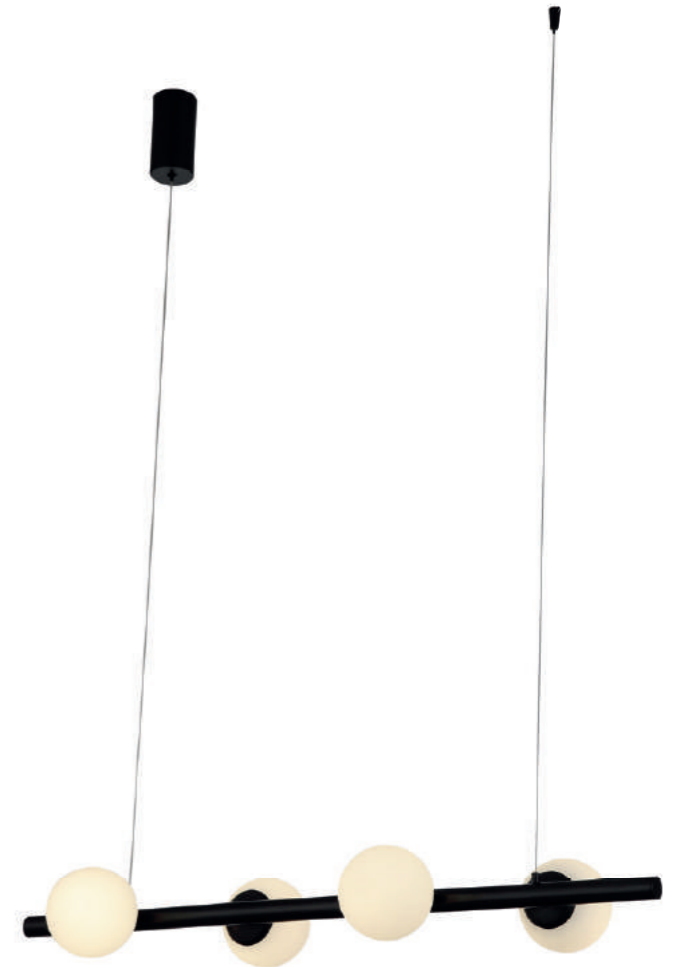

# Botelli

Интересная коллекция Botelli является стильным футуристичным представителем хайтек. На что падет выбор? Классический настенный светильник или модель с направленным

зональным освещением? Подвесной светильник со стандартным креплением планка или трехточечным? Матовые поверхности, строгое черно-белое цветовое решение.

**SL1581.401.01**  
черный | белый  
LED 5 W  
3200 K  
390 lm  
↓ 125 | ↔ 125 | ↗ 150  
металл | стекло

**SL1581.401.02**  
черный | белый  
LED  
1 × 1 W  
1 × 4 W  
3200 K  
390 lm  
↓ 315 | ↔ 100 | ↗ 100  
металл | стекло

сокие параметры освещения. Широкий ассортимент моделей позволит использовать их для помещений разных размеров. Лампы идут в комплекте. Цветовая температура 4000 K. Тип крепления планка.

**SL395.411.02**  
черный | белый  
LED  
1+3 W  
1+8 W  
4000 K  
467 lm  
↓ 230 | ↔ 160 | ↗ 180  
металл | стекло

**SL395.403.04**  
черный | белый  
LED  
4 × 8 W  
4000 K  
1867 lm  
↗ 1000 | ↓ 1200 | ↔ 300  
металл | стекло