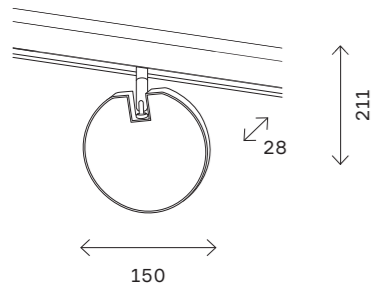

ST359

ST359.436.15
ST359.446.15
ST359.536.15
ST359.546.15

артикул	мощность, W	световой поток, LM	цветовая температура, K	коэфф. цветопередачи, RA	угол рассеивания, °
■ ST359.436.15	led x 15	760	3000	>90	120
■ ST359.446.15	led x 15	760	4000	>90	120
□ ST359.536.15	led x 15	760	3000	>90	120
□ ST359.546.15	led x 15	760	4000	>90	120

138 магнитная трековая система SKYLINE 48 V

ST375 AROUND

ST375.406.07
ST375.506.07

ST375.406.12
ST375.506.12

ST375.406.20
ST375.506.20

артикул	мощность, W	световой поток, LM	цветовая температура, K	коэфф. цветопередачи, RA	угол рассеивания, °
■ ST375.406.07	led x 7	630	2700–6500	90	36
■ ST375.406.12	led x 12	1080	2700–6500	90	36
■ ST375.406.20	led x 20	1800	2700–6500	90	36
□ ST375.506.07	led x 7	630	2700–6500	90	36
□ ST375.506.12	led x 12	1080	2700–6500	90	36
□ ST375.506.20	led x 20	1800	2700–6500	90	36