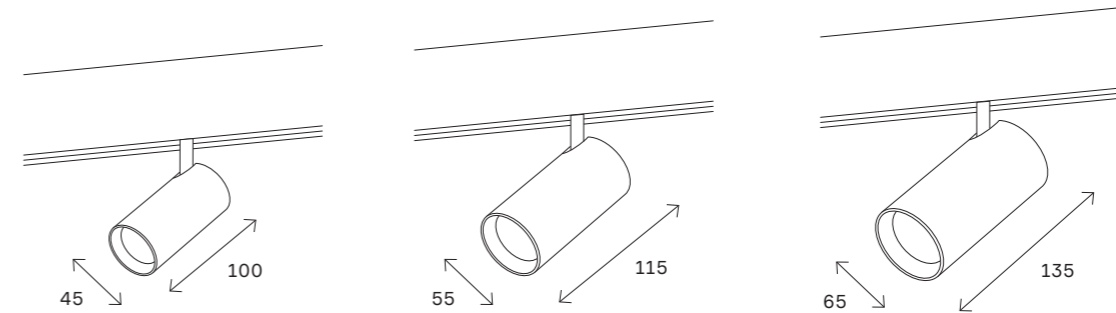

ST359

ST359.436.15
ST359.446.15
ST359.536.15
ST359.546.15

артикул	мощность, W	световой поток, LM	цветовая температура, K	коэфф. цветопередачи, RA	угол рассеивания, °
■ ST359.436.15	led x 15	760	3000	>90	120
■ ST359.446.15	led x 15	760	4000	>90	120
□ ST359.536.15	led x 15	760	3000	>90	120
□ ST359.546.15	led x 15	760	4000	>90	120

138 магнитная трековая система SKYLINE 48 V

ST375 AROUND

ST375.406.07
ST375.506.07

ST375.406.12
ST375.506.12

ST375.406.20
ST375.506.20

артикул	мощность, W	световой поток, LM	цветовая температура, K	коэфф. цветопередачи, RA	угол рассеивания, °
■ ST375.406.07	led x 7	630	2700–6500	90	36
■ ST375.406.12	led x 12	1080	2700–6500	90	36
■ ST375.406.20	led x 20	1800	2700–6500	90	36
□ ST375.506.07	led x 7	630	2700–6500	90	36
□ ST375.506.12	led x 12	1080	2700–6500	90	36
□ ST375.506.20	led x 20	1800	2700–6500	90	36