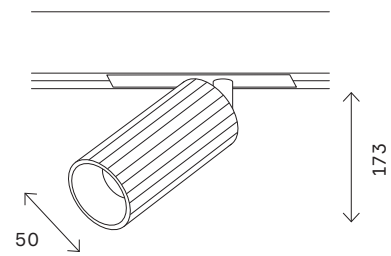

ST365

- ST365.436.07
- ST365.446.07
- ST365.536.07
- ST365.546.07
- ST365.436.12
- ST365.446.12
- ST365.536.12
- ST365.546.12
- ST365.436.18
- ST365.446.18
- ST365.536.18
- ST365.546.18

артикул	мощность, W	световой поток, LM	цветовая температура, K	коэфф. цвето-передачи, RA	угол рассеивания, °
■ ST365.436.07	led x 7	595	3000	>90	36
■ ST365.436.12	led x 12	1020	3000	>90	36
■ ST365.436.18	led x 18	1530	3000	>90	36
■ ST365.446.07	led x 7	595	4000	>90	36
■ ST365.446.12	led x 12	1020	4000	>90	36
■ ST365.446.18	led x 18	1530	4000	>90	36
□ ST365.536.07	led x 7	595	3000	>90	36
□ ST365.536.12	led x 12	1020	3000	>90	36
□ ST365.536.18	led x 18	1530	3000	>90	36
□ ST365.546.07	led x 7	595	4000	>90	36
□ ST365.546.12	led x 12	1020	4000	>90	36
□ ST365.546.18	led x 18	1530	4000	>90	36

магнитная трековая система SKYLINE 48 V 140

ST807

- ST807.236.12
- ST807.246.12
- ST807.436.12
- ST807.446.12
- ST807.536.12
- ST807.546.12

артикул	мощность, W	световой поток, LM	цветовая температура, K	коэфф. цвето-передачи, RA	угол рассеивания, °
■ ST807.236.12	led x 12	700	3000	>90	36
■ ST807.246.12	led x 12	700	4000	>90	36
■ ST807.436.12	led x 12	700	3000	>90	36
■ ST807.446.12	led x 12	700	4000	>90	36
□ ST807.536.12	led x 12	700	3000	>90	36
□ ST807.546.12	led x 12	700	4000	>90	36