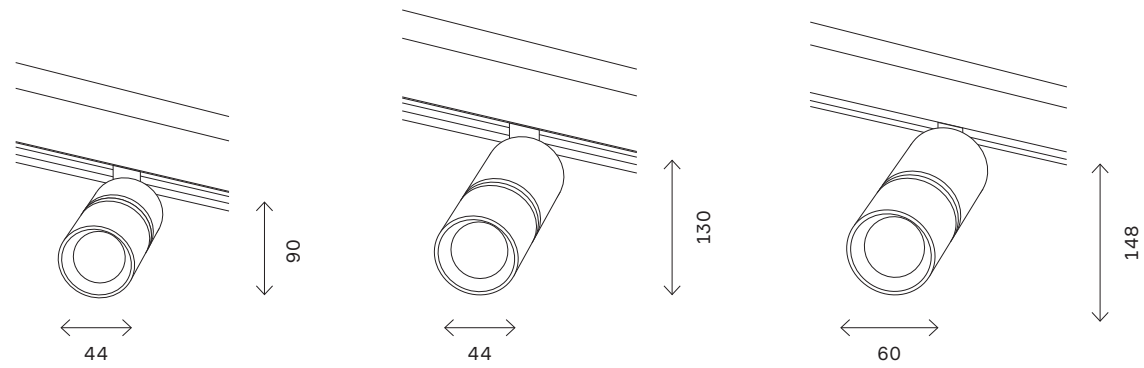

ST365

- ST365.436.07
- ST365.446.07
- ST365.536.07
- ST365.546.07
- ST365.436.12
- ST365.446.12
- ST365.536.12
- ST365.546.12
- ST365.436.18
- ST365.446.18
- ST365.536.18
- ST365.546.18

артикул	мощность, W	световой поток, LM	цветовая температура, K	коэфф. цвето-передачи, RA	угол рассеивания, °
■ ST365.436.07	led x 7	595	3000	>90	36
■ ST365.436.12	led x 12	1020	3000	>90	36
■ ST365.436.18	led x 18	1530	3000	>90	36
■ ST365.446.07	led x 7	595	4000	>90	36
■ ST365.446.12	led x 12	1020	4000	>90	36
■ ST365.446.18	led x 18	1530	4000	>90	36
□ ST365.536.07	led x 7	595	3000	>90	36
□ ST365.536.12	led x 12	1020	3000	>90	36
□ ST365.536.18	led x 18	1530	3000	>90	36
□ ST365.546.07	led x 7	595	4000	>90	36
□ ST365.546.12	led x 12	1020	4000	>90	36
□ ST365.546.18	led x 18	1530	4000	>90	36

магнитная трековая система SKYLINE 48 V 140

ST807

- ST807.236.12
- ST807.246.12
- ST807.436.12
- ST807.446.12
- ST807.536.12
- ST807.546.12

артикул	мощность, W	световой поток, LM	цветовая температура, K	коэфф. цвето-передачи, RA	угол рассеивания, °
■ ST807.236.12	led x 12	700	3000	>90	36
■ ST807.246.12	led x 12	700	4000	>90	36
■ ST807.436.12	led x 12	700	3000	>90	36
■ ST807.446.12	led x 12	700	4000	>90	36
□ ST807.536.12	led x 12	700	3000	>90	36
□ ST807.546.12	led x 12	700	4000	>90	36