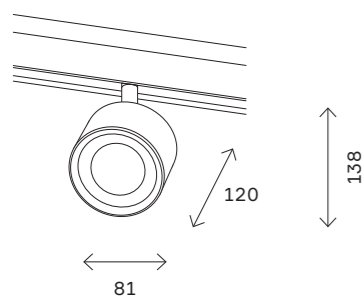

ST353

ST353.436.06
 ST353.446.06
 ST353.536.06
 ST353.546.06

артикул	мощность, W	световой поток, LM	цветовая температура, K	коэфф. цветопередачи, RA	угол рассеивания, °
■ ST353.436.06	led × 6	560	3000	>90	36
■ ST353.446.06	led × 6	560	4000	>90	36
□ ST353.536.06	led × 6	560	3000	>90	36
□ ST353.546.06	led × 6	560	4000	>90	36

144 магнитная трековая система SKYLINE 48 V

ST355

ST355.436.10
 ST355.446.10
 ST355.536.10
 ST355.546.10

артикул	мощность, W	световой поток, LM	цветовая температура, K	коэфф. цветопередачи, RA	угол рассеивания, °
■ ST355.436.10	led × 10	470	3000	>90	36
■ ST355.446.10	led × 10	470	4000	>90	36
□ ST355.536.10	led × 10	470	3000	>90	36
□ ST355.546.10	led × 10	470	4000	>90	36