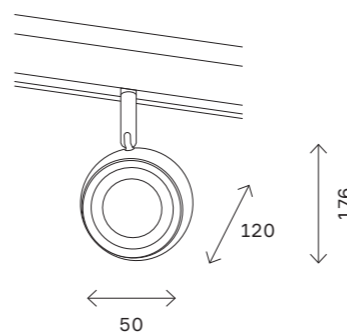

ST353

ST353.436.06
 ST353.446.06
 ST353.536.06
 ST353.546.06

артикул	мощность, W	световой поток, LM	цветовая температура, K	коэфф. цветопередачи, RA	угол рассеивания, °
■ ST353.436.06	led × 6	560	3000	>90	36
■ ST353.446.06	led × 6	560	4000	>90	36
□ ST353.536.06	led × 6	560	3000	>90	36
□ ST353.546.06	led × 6	560	4000	>90	36

144 магнитная трековая система SKYLINE 48 V

ST355

ST355.436.10
 ST355.446.10
 ST355.536.10
 ST355.546.10

артикул	мощность, W	световой поток, LM	цветовая температура, K	коэфф. цветопередачи, RA	угол рассеивания, °
■ ST355.436.10	led × 10	470	3000	>90	36
■ ST355.446.10	led × 10	470	4000	>90	36
□ ST355.536.10	led × 10	470	3000	>90	36
□ ST355.546.10	led × 10	470	4000	>90	36