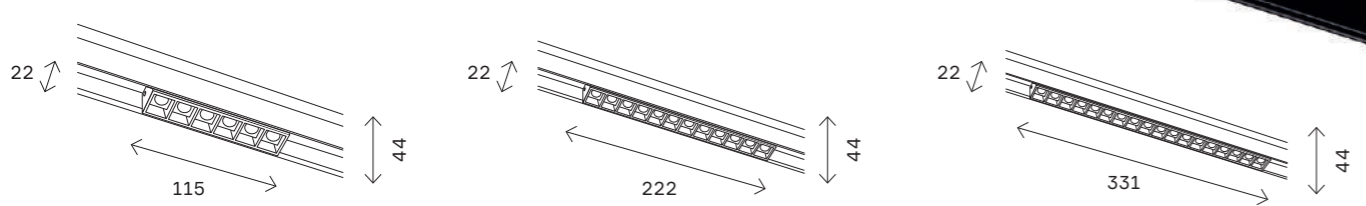

ST361

- ST361.436.06**
ST361.446.06
ST361.536.06
ST361.546.06
- ST361.436.12**
ST361.446.12
ST361.536.12
ST361.546.12
- ST361.436.18**
ST361.446.18
ST361.536.18
ST361.546.18

артикул	мощность, W	световой поток, LM	цветовая температура, K	коэфф. цветопередачи, RA	угол рассеивания, °
■ ST361.436.06	led × 6	532	3000	>90	36
■ ST361.436.12	led × 12	1009	3000	>90	36
■ ST361.436.18	led × 18	1407	3000	>90	36
■ ST361.446.06	led × 6	532	4000	>90	36
■ ST361.446.12	led × 12	1009	4000	>90	36
■ ST361.446.18	led × 18	1407	4000	>90	36
□ ST361.536.06	led × 6	532	3000	>90	36
□ ST361.536.12	led × 12	1009	3000	>90	36
□ ST361.536.18	led × 18	1407	3000	>90	36
□ ST361.546.06	led × 6	532	4000	>90	36
□ ST361.546.12	led × 12	1009	4000	>90	36
□ ST361.546.18	led × 18	1407	4000	>90	36

ST806

- ST806.436.12**
- ST806.446.12**
- ST806.236.12**
- ST806.246.12**
- ST806.536.12**
- ST806.546.12**

артикул	мощность, W	световой поток, LM	цветовая температура, K	коэфф. цветопередачи, RA	угол рассеивания, °
■ ST806.236.12	led × 12	800	3000	>90	36
■ ST806.246.12	led × 12	800	4000	>90	36
■ ST806.436.12	led × 12	800	3000	>90	36
■ ST806.446.12	led × 12	800	4000	>90	36
□ ST806.536.12	led × 12	800	3000	>90	36
□ ST806.546.12	led × 12	800	4000	>90	36