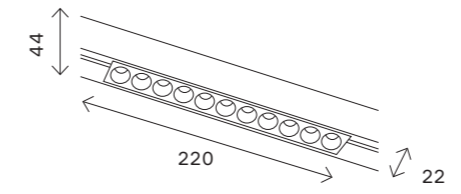

ST361

- ST361.436.06**
ST361.446.06
ST361.536.06
ST361.546.06
- ST361.436.12**
ST361.446.12
ST361.536.12
ST361.546.12
- ST361.436.18**
ST361.446.18
ST361.536.18
ST361.546.18

артикул	мощность, W	световой поток, LM	цветовая температура, K	коэфф. цветопередачи, RA	угол рассеивания, °
■ ST361.436.06	led × 6	532	3000	>90	36
■ ST361.436.12	led × 12	1009	3000	>90	36
■ ST361.436.18	led × 18	1407	3000	>90	36
■ ST361.446.06	led × 6	532	4000	>90	36
■ ST361.446.12	led × 12	1009	4000	>90	36
■ ST361.446.18	led × 18	1407	4000	>90	36
□ ST361.536.06	led × 6	532	3000	>90	36
□ ST361.536.12	led × 12	1009	3000	>90	36
□ ST361.536.18	led × 18	1407	3000	>90	36
□ ST361.546.06	led × 6	532	4000	>90	36
□ ST361.546.12	led × 12	1009	4000	>90	36
□ ST361.546.18	led × 18	1407	4000	>90	36

ST806

- ST806.436.12**
- ST806.446.12**
- ST806.236.12**
- ST806.246.12**
- ST806.536.12**
- ST806.546.12**

артикул	мощность, W	световой поток, LM	цветовая температура, K	коэфф. цветопередачи, RA	угол рассеивания, °
■ ST806.236.12	led × 12	800	3000	>90	36
■ ST806.246.12	led × 12	800	4000	>90	36
■ ST806.436.12	led × 12	800	3000	>90	36
■ ST806.446.12	led × 12	800	4000	>90	36
□ ST806.536.12	led × 12	800	3000	>90	36
□ ST806.546.12	led × 12	800	4000	>90	36