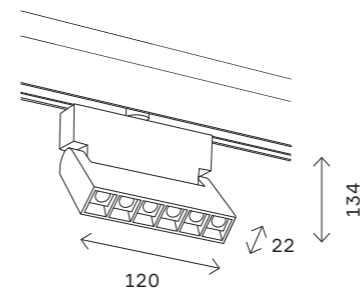

ST372 AROUND

ST372.406.12
ST372.506.12

артикул	мощность, W	световой поток, LM	цветовая температура, K	коэфф. цвето-передачи, RA	угол рассеивания, °
■ ST372.406.12	led × 12	1080	2700–6500	90	36
□ ST372.506.12	led × 12	1080	2700–6500	90	36

150 магнитная трековая система SKYLINE 48 V

ST362

ST362.436.06
ST362.446.06
ST362.536.06
ST362.546.06

ST362.436.12
ST362.446.12
ST362.536.12
ST362.546.12

артикул	мощность, W	световой поток, LM	цветовая температура, K	коэфф. цвето-передачи, RA	угол рассеивания, °
■ ST362.436.06	led × 6	532	3000	>90	36
■ ST362.436.12	led × 12	1009	3000	>90	36
■ ST362.446.06	led × 6	532	4000	>90	36
■ ST362.446.12	led × 12	1009	4000	>90	36
□ ST362.536.06	led × 6	532	3000	>90	36
□ ST362.536.12	led × 12	1009	3000	>90	36
□ ST362.546.06	led × 6	532	4000	>90	36
□ ST362.546.12	led × 12	1009	4000	>90	36