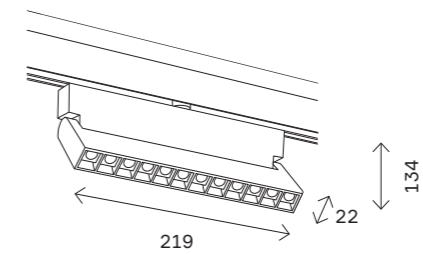

ST372 AROUND

ST372.406.12
ST372.506.12

артикул	мощность, W	световой поток, LM	цветовая температура, K	коэфф. цвето-передачи, RA	угол рассеивания, °
■ ST372.406.12	led × 12	1080	2700–6500	90	36
□ ST372.506.12	led × 12	1080	2700–6500	90	36

150 магнитная трековая система SKYLINE 48 V

ST362

ST362.436.06
ST362.446.06
ST362.536.06
ST362.546.06

ST362.436.12
ST362.446.12
ST362.536.12
ST362.546.12

артикул	мощность, W	световой поток, LM	цветовая температура, K	коэфф. цвето-передачи, RA	угол рассеивания, °
■ ST362.436.06	led × 6	532	3000	>90	36
■ ST362.436.12	led × 12	1009	3000	>90	36
■ ST362.446.06	led × 6	532	4000	>90	36
■ ST362.446.12	led × 12	1009	4000	>90	36
□ ST362.536.06	led × 6	532	3000	>90	36
□ ST362.536.12	led × 12	1009	3000	>90	36
□ ST362.546.06	led × 6	532	4000	>90	36
□ ST362.546.12	led × 12	1009	4000	>90	36