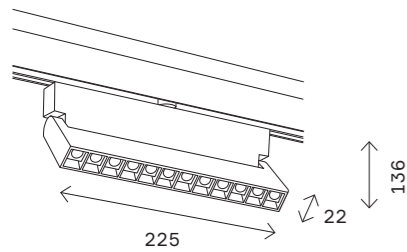

ST372 AROUND

ST372.406.12
ST372.506.12

артикул	мощность, W	световой поток, LM	цветовая температура, K	коэфф. цвето-передачи, RA	угол рассеивания, °
■ ST372.406.12	led × 12	1080	2700–6500	90	36
□ ST372.506.12	led × 12	1080	2700–6500	90	36

150 магнитная трековая система SKYLINE 48 V

ST362

ST362.436.06
ST362.446.06
ST362.536.06
ST362.546.06

ST362.436.12
ST362.446.12
ST362.536.12
ST362.546.12

артикул	мощность, W	световой поток, LM	цветовая температура, K	коэфф. цвето-передачи, RA	угол рассеивания, °
■ ST362.436.06	led × 6	532	3000	>90	36
■ ST362.436.12	led × 12	1009	3000	>90	36
■ ST362.446.06	led × 6	532	4000	>90	36
■ ST362.446.12	led × 12	1009	4000	>90	36
□ ST362.536.06	led × 6	532	3000	>90	36
□ ST362.536.12	led × 12	1009	3000	>90	36
□ ST362.546.06	led × 6	532	4000	>90	36
□ ST362.546.12	led × 12	1009	4000	>90	36