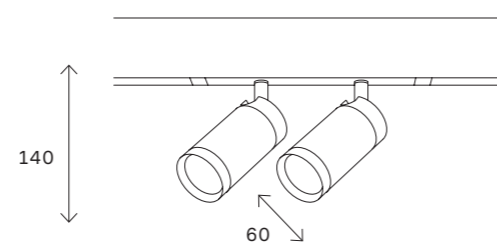

ST660 AROUND

■ **черный** ■ **золото**

□ **белый**

NEW SKY 220 SMART LED

220V RA>90 2700K-6000K 36°

IP20 Siri

ST660.496.10
ST660.596.10
ST660.296.10

ST660.496.20
ST660.596.20

ST660.486.20
ST660.586.20
ST660.286.20

артикул	мощность, W	световой поток, LM	цветовая температура, K	коэфф. цвето-передачи, RA	угол рассеивания, °
■ ST660.496.10	led x 10	535	2700-6000	>90	36
□ ST660.596.10	led x 10	535	2700-6000	>90	36
■ ST660.296.10	led x 10	535	2700-6000	>90	36
■ ST660.496.20	led x 20	1065	2700-6000	>90	36
□ ST660.596.20	led x 20	1065	2700-6000	>90	36
■ ST660.486.20	led 2 x 9	1440	2700-6000	>90	36
□ ST660.586.20	led 2 x 9	1440	2700-6000	>90	36
■ ST660.286.20	led 2 x 9	1440	2700-6000	>90	36

178 магнитная трековая система SKYLINE 220 V