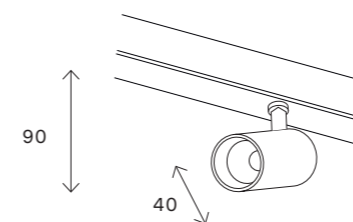

ST660

■ **черный** NEW SKY 220 LED 220V

□ **белый** RA>90 36° IP20

ST660.436.10
ST660.446.10
ST660.536.10
ST660.546.10

ST660.436.20
ST660.446.20
ST660.536.20
ST660.546.20

артикул	мощность, W	световой поток, LM	цветовая температура, K	коэфф. цвето-передачи, RA	угол рассеивания, °
■ ST660.436.10	led x 10	535	3000	>90	36
■ ST660.446.10	led x 10	535	4000	>90	36
□ ST660.536.10	led x 10	535	3000	>90	36
□ ST660.546.10	led x 10	535	4000	>90	36
■ ST660.436.20	led x 20	1065	3000	>90	36
■ ST660.446.20	led x 20	1065	4000	>90	36
□ ST660.536.20	led x 20	1065	3000	>90	36
□ ST660.546.20	led x 20	1065	4000	>90	36

179 магнитная трековая система SKYLINE 220 V