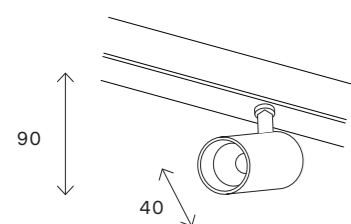

ST660 AROUND

■ **черный** ■ **золото**

□ **белый**

NEW SKY 220 SMART LED

220V RA>90 2700K-6000K 36°

IP20 Siri

ST660.496.10
ST660.596.10
ST660.296.10

ST660.496.20
ST660.596.20

ST660.486.20
ST660.586.20
ST660.286.20

артикул	мощность, W	световой поток, LM	цветовая температура, K	коэфф. цвето-передачи, RA	угол рассеивания, °
■ ST660.496.10	led x 10	535	2700-6000	>90	36
□ ST660.596.10	led x 10	535	2700-6000	>90	36
■ ST660.296.10	led x 10	535	2700-6000	>90	36
■ ST660.496.20	led x 20	1065	2700-6000	>90	36
□ ST660.596.20	led x 20	1065	2700-6000	>90	36
■ ST660.486.20	led 2 x 9	1440	2700-6000	>90	36
□ ST660.586.20	led 2 x 9	1440	2700-6000	>90	36
■ ST660.286.20	led 2 x 9	1440	2700-6000	>90	36

178 магнитная трековая система SKYLINE 220 V