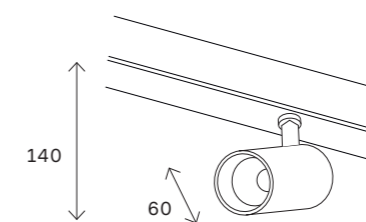

ST660.486.20  
ST660.586.20  
ST660.286.20

артикул	мощность, W	световой поток, LM	цветовая температура, K	коэфф. цвето-передачи, RA	угол рассеивания, °
■ ST660.496.10	led x 10	535	2700-6000	>90	36
□ ST660.596.10	led x 10	535	2700-6000	>90	36
■ ST660.296.10	led x 10	535	2700-6000	>90	36
■ ST660.496.20	led x 20	1065	2700-6000	>90	36
□ ST660.596.20	led x 20	1065	2700-6000	>90	36
■ ST660.486.20	led 2 x 9	1440	2700-6000	>90	36
□ ST660.586.20	led 2 x 9	1440	2700-6000	>90	36
■ ST660.286.20	led 2 x 9	1440	2700-6000	>90	36

# ST660

■ **черный** NEW SKY 220 LED 220V

□ **белый** RA>90 36° IP20

ST660.436.10  
ST660.446.10  
ST660.536.10  
ST660.546.10

ST660.436.20  
ST660.446.20  
ST660.536.20  
ST660.546.20

артикул	мощность, W	световой поток, LM	цветовая температура, K	коэфф. цвето-передачи, RA	угол рассеивания, °
■ ST660.436.10	led x 10	535	3000	>90	36
■ ST660.446.10	led x 10	535	4000	>90	36
□ ST660.536.10	led x 10	535	3000	>90	36
□ ST660.546.10	led x 10	535	4000	>90	36
■ ST660.436.20	led x 20	1065	3000	>90	36
■ ST660.446.20	led x 20	1065	4000	>90	36
□ ST660.536.20	led x 20	1065	3000	>90	36
□ ST660.546.20	led x 20	1065	4000	>90	36