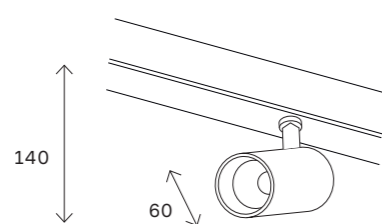

ST660 AROUND

■ **черный** ■ **золото**

□ **белый**

NEW SKY 220 SMART LED

220V RA>90 2700K-6000K 36°

IP20 Siri

ST660.496.10
ST660.596.10
ST660.296.10

ST660.496.20
ST660.596.20

ST660.486.20
ST660.586.20
ST660.286.20

артикул	мощность, W	световой поток, LM	цветовая температура, K	коэфф. цвето-передачи, RA	угол рассеивания, °
■ ST660.496.10	led x 10	535	2700-6000	>90	36
□ ST660.596.10	led x 10	535	2700-6000	>90	36
■ ST660.296.10	led x 10	535	2700-6000	>90	36
■ ST660.496.20	led x 20	1065	2700-6000	>90	36
□ ST660.596.20	led x 20	1065	2700-6000	>90	36
■ ST660.486.20	led 2 x 9	1440	2700-6000	>90	36
□ ST660.586.20	led 2 x 9	1440	2700-6000	>90	36
■ ST660.286.20	led 2 x 9	1440	2700-6000	>90	36

178 магнитная трековая система SKYLINE 220 V