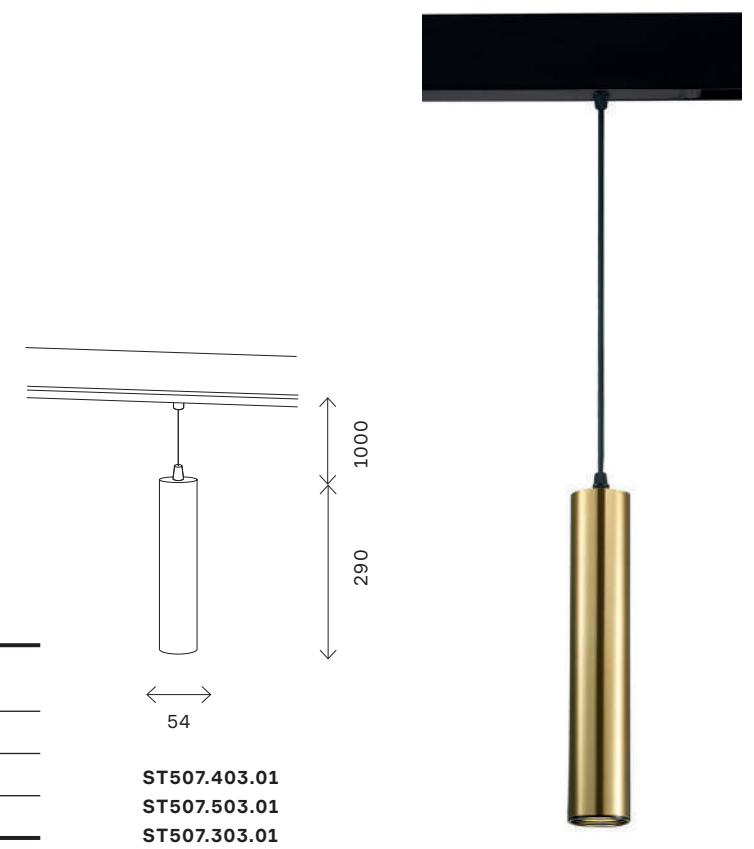

ST505

-  черный
 -  белый
 -  латунь
- | | |
|---------|------|
| GU10 | 220V |
| SKY 220 | IP20 |

артикул	источник света	мощность, w
 ST505.406.01	GU10 × 1	50
 ST505.506.01	GU10 × 1	50
 ST505.206.01	GU10 × 1	50

магнитная трековая система SKYLINE 220 V 186

ST507

-  черный
 -  белый
 -  латунь
- | | |
|---------|------|
| GU10 | 220V |
| SKY 220 | IP20 |

артикул	источник света	мощность, w
 ST507.303.01	GU10 × 1	50
 ST507.403.01	GU10 × 1	50
 ST507.503.01	GU10 × 1	50

магнитная трековая система SKYLINE 220 V 187

ST506

-  черный
 -  белый
- | | |
|---------|------|
| GU10 | 220V |
| SKY 220 | IP20 |

артикул	источник света	мощность, w
 ST506.402.01	GU10 × 1	50
 ST506.502.01	GU10 × 1	50

ST508

-  черный золото
 -  белый золото
- | | |
|---------|------|
| GU10 | 220V |
| SKY 220 | IP20 |

артикул	источник света	мощность, w
 ST508.503.01	GU10 × 1	50
 ST508.403.01	GU10 × 1	50
 ST508.513.01	GU10 × 1	50
 ST508.413.01	GU10 × 1	50