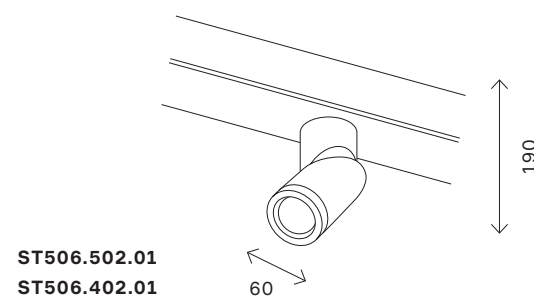

артикул	источник света	мощность, w
ST506.402.01	GU10 × 1	50
ST506.502.01	GU10 × 1	50