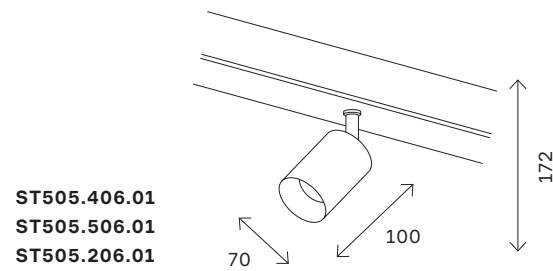

ST505

-  черный
 -  белый
 -  латунь
- | | |
|---------|------|
| GU10 | 220V |
| SKY 220 | IP20 |

артикул	источник света	мощность, w
 ST505.406.01	GU10 × 1	50
 ST505.506.01	GU10 × 1	50
 ST505.206.01	GU10 × 1	50

магнитная трековая система SKYLINE 220 V 186

ST507

-  черный
 -  белый
 -  латунь
- | | |
|---------|------|
| GU10 | 220V |
| SKY 220 | IP20 |

артикул	источник света	мощность, w
 ST507.303.01	GU10 × 1	50
 ST507.403.01	GU10 × 1	50
 ST507.503.01	GU10 × 1	50

магнитная трековая система SKYLINE 220 V 187

ST506

-  черный
 -  белый
- | | |
|---------|------|
| GU10 | 220V |
| SKY 220 | IP20 |

артикул	источник света	мощность, w
 ST506.402.01	GU10 × 1	50
 ST506.502.01	GU10 × 1	50