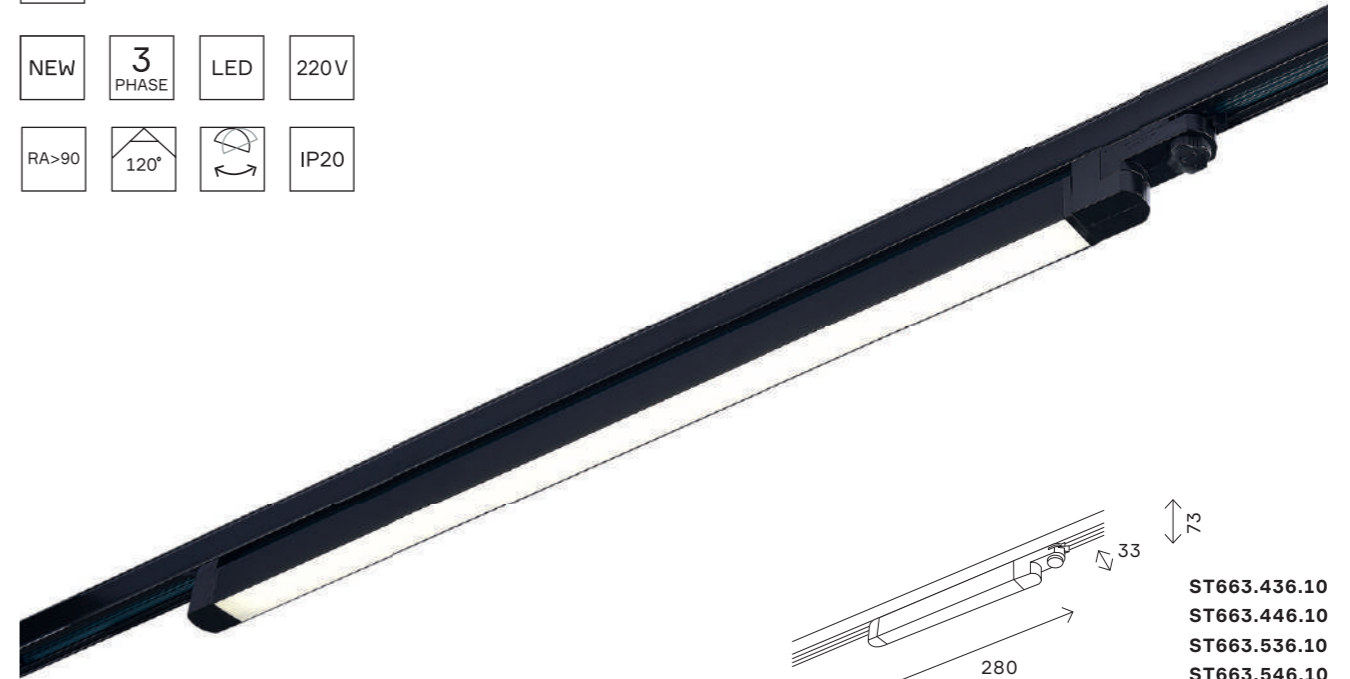

ST691 ZOOM

- ST691.436.10
 - ST691.446.10
 - ST691.536.10
 - ST691.546.10
- ST691.436.20
 - ST691.446.20
 - ST691.536.20
 - ST691.546.20

артикул	мощность, W	световой поток, LM	цветовая температура, K	коэфф. цвето-передачи, RA	угол рассеивания, °
■ ST691.436.10	led x 10	900	3000	>90	10-55
■ ST691.446.10	led x 10	900	4000	>90	10-55
■ ST691.436.20	led x 20	1800	3000	>90	10-55
■ ST691.446.20	led x 20	1800	4000	>90	10-55
□ ST691.536.10	led x 10	900	3000	>90	10-55
□ ST691.546.10	led x 10	900	4000	>90	10-55
□ ST691.536.20	led x 20	1800	3000	>90	10-55
□ ST691.546.20	led x 20	1800	4000	>90	10-55

трекфазная трековая система 202

ST663

артикул	мощность, W	световой поток, LM	цветовая температура, K	коэфф. цвето-передачи, RA	угол рассеивания, °
■ ST663.436.10	led x 10	800	3000	>90	120
■ ST663.446.10	led x 10	800	4000	>90	120
□ ST663.536.10	led x 10	800	3000	>90	120
□ ST663.546.10	led x 10	800	4000	>90	120
■ ST663.436.20	led x 20	1600	3000	>90	120
■ ST663.446.20	led x 20	1600	4000	>90	120
□ ST663.536.20	led x 20	1600	3000	>90	120
□ ST663.546.20	led x 20	1600	4000	>90	120
■ ST663.436.40	led x 40	3200	3000	>90	120
■ ST663.446.40	led x 40	3200	4000	>90	120
□ ST663.536.40	led x 40	3200	3000	>90	120
□ ST663.546.40	led x 40	3200	4000	>90	120