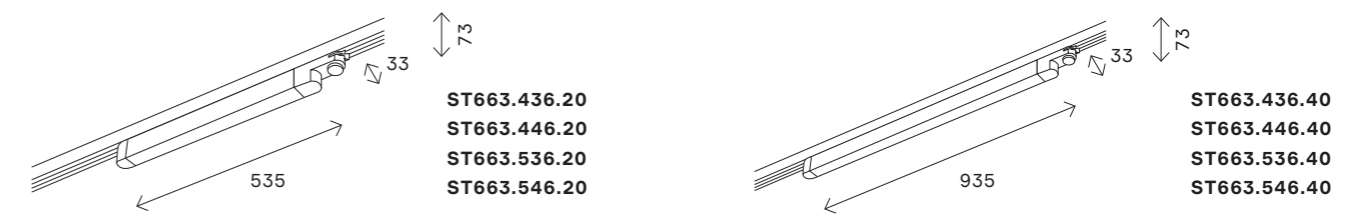

ST691 ZOOM

- ST691.436.10
 - ST691.446.10
 - ST691.536.10
 - ST691.546.10
- ST691.436.20
 - ST691.446.20
 - ST691.536.20
 - ST691.546.20

артикул	мощность, W	световой поток, LM	цветовая температура, K	коэфф. цвето-передачи, RA	угол рассеивания, °
■ ST691.436.10	led x 10	900	3000	>90	10-55
■ ST691.446.10	led x 10	900	4000	>90	10-55
■ ST691.436.20	led x 20	1800	3000	>90	10-55
■ ST691.446.20	led x 20	1800	4000	>90	10-55
□ ST691.536.10	led x 10	900	3000	>90	10-55
□ ST691.546.10	led x 10	900	4000	>90	10-55
□ ST691.536.20	led x 20	1800	3000	>90	10-55
□ ST691.546.20	led x 20	1800	4000	>90	10-55

трекфазная трековая система 202

ST663

артикул	мощность, W	световой поток, LM	цветовая температура, K	коэфф. цвето-передачи, RA	угол рассеивания, °
■ ST663.436.10	led x 10	800	3000	>90	120
■ ST663.446.10	led x 10	800	4000	>90	120
□ ST663.536.10	led x 10	800	3000	>90	120
□ ST663.546.10	led x 10	800	4000	>90	120
■ ST663.436.20	led x 20	1600	3000	>90	120
■ ST663.446.20	led x 20	1600	4000	>90	120
□ ST663.536.20	led x 20	1600	3000	>90	120
□ ST663.546.20	led x 20	1600	4000	>90	120
■ ST663.436.40	led x 40	3200	3000	>90	120
■ ST663.446.40	led x 40	3200	4000	>90	120
□ ST663.536.40	led x 40	3200	3000	>90	120
□ ST663.546.40	led x 40	3200	4000	>90	120