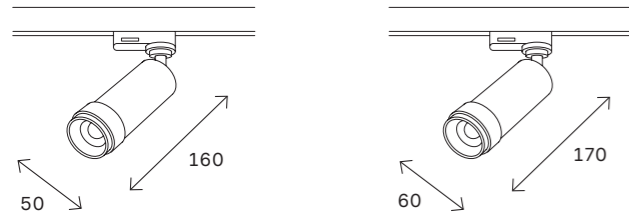

ST691 ZOOM

- ST691.436.10
 - ST691.446.10
 - ST691.536.10
 - ST691.546.10
- ST691.436.20
 - ST691.446.20
 - ST691.536.20
 - ST691.546.20

артикул	мощность, W	световой поток, LM	цветовая температура, K	коэфф. цвето-передачи, RA	угол рассеивания, °
■ ST691.436.10	led x 10	900	3000	>90	10-55
■ ST691.446.10	led x 10	900	4000	>90	10-55
■ ST691.436.20	led x 20	1800	3000	>90	10-55
■ ST691.446.20	led x 20	1800	4000	>90	10-55
□ ST691.536.10	led x 10	900	3000	>90	10-55
□ ST691.546.10	led x 10	900	4000	>90	10-55
□ ST691.536.20	led x 20	1800	3000	>90	10-55
□ ST691.546.20	led x 20	1800	4000	>90	10-55

трекфазная трековая система 202

ST663

артикул	мощность, W	световой поток, LM	цветовая температура, K	коэфф. цвето-передачи, RA	угол рассеивания, °
■ ST663.436.10	led x 10	800	3000	>90	120
■ ST663.446.10	led x 10	800	4000	>90	120
□ ST663.536.10	led x 10	800	3000	>90	120
□ ST663.546.10	led x 10	800	4000	>90	120
■ ST663.436.20	led x 20	1600	3000	>90	120
■ ST663.446.20	led x 20	1600	4000	>90	120
□ ST663.536.20	led x 20	1600	3000	>90	120
□ ST663.546.20	led x 20	1600	4000	>90	120
■ ST663.436.40	led x 40	3200	3000	>90	120
■ ST663.446.40	led x 40	3200	4000	>90	120
□ ST663.536.40	led x 40	3200	3000	>90	120
□ ST663.546.40	led x 40	3200	4000	>90	120