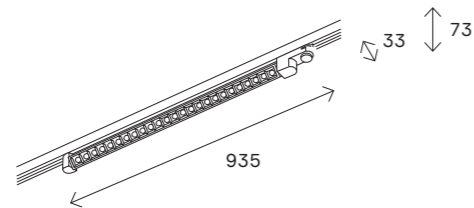

ST662

черный

белый

ST662.436.15
ST662.446.15
ST662.536.15
ST662.546.15

ST662.436.30
ST662.446.30
ST662.536.30
ST662.546.30

артикул	мощность, W	световой поток, LM	цветовая температура, K	коэфф. цвето-передачи, RA	угол рассеивания, °
■ ST662.436.15	led × 15	1200	3000	>90	48
■ ST662.446.15	led × 15	1200	4000	>90	48
□ ST662.536.15	led × 15	1200	3000	>90	48
□ ST662.546.15	led × 15	1200	4000	>90	48
■ ST662.436.30	led × 30	2400	3000	>90	48
■ ST662.446.30	led × 30	2400	4000	>90	48
□ ST662.536.30	led × 30	2400	3000	>90	48
□ ST662.546.30	led × 30	2400	4000	>90	48