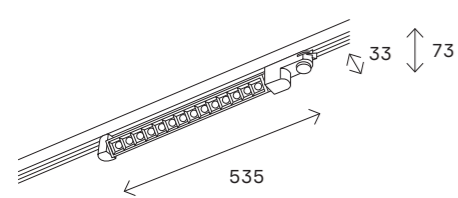

ST662

черный

белый

ST662.436.15
ST662.446.15
ST662.536.15
ST662.546.15

ST662.436.30
ST662.446.30
ST662.536.30
ST662.546.30

артикул	мощность, W	световой поток, LM	цветовая температура, K	коэфф. цвето-передачи, RA	угол рассеивания, °
■ ST662.436.15	led × 15	1200	3000	>90	48
■ ST662.446.15	led × 15	1200	4000	>90	48
□ ST662.536.15	led × 15	1200	3000	>90	48
□ ST662.546.15	led × 15	1200	4000	>90	48
■ ST662.436.30	led × 30	2400	3000	>90	48
■ ST662.446.30	led × 30	2400	4000	>90	48
□ ST662.536.30	led × 30	2400	3000	>90	48
□ ST662.546.30	led × 30	2400	4000	>90	48