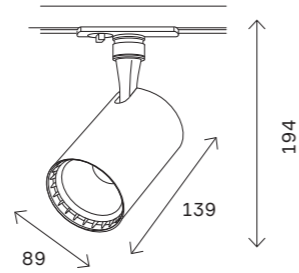

ST351

- черный
- белый
- 1
PHASE LED
- RA>90 36°
- 220V IP20

- | | | | |
|-----------------|-----------------|-----------------|-----------------|
| ST351.436.10.36 | ST351.436.15.36 | ST351.436.20.36 | ST351.436.30.36 |
| ST351.446.10.36 | ST351.446.15.36 | ST351.446.20.36 | ST351.446.30.36 |
| ST351.536.10.36 | ST351.536.15.36 | ST351.536.20.36 | ST351.536.30.36 |
| ST351.546.10.36 | ST351.546.15.36 | ST351.546.20.36 | ST351.546.30.36 |

артикул	мощность, W	световой поток, LM	цветовая температура, K	коэфф. цвето-передачи, RA	угол рассеивания, °
■ ST351.436.10.36	led × 10	900	3000	>90	36
■ ST351.446.10.36	led × 10	900	4000	>90	36
□ ST351.536.10.36	led × 10	900	3000	>90	36
□ ST351.546.10.36	led × 10	900	4000	>90	36
■ ST351.436.15.36	led × 15	1350	3000	>90	36
■ ST351.446.15.36	led × 15	1350	4000	>90	36
□ ST351.536.15.36	led × 15	1350	3000	>90	36
□ ST351.546.15.36	led × 15	1350	4000	>90	36
■ ST351.436.20.36	led × 20	1800	3000	>90	36
■ ST351.446.20.36	led × 20	1800	4000	>90	36
□ ST351.536.20.36	led × 20	1800	3000	>90	36
□ ST351.546.20.36	led × 20	1800	4000	>90	36
■ ST351.436.30.36	led × 30	2700	3000	>90	36
■ ST351.446.30.36	led × 30	2700	4000	>90	36
□ ST351.536.30.36	led × 30	2700	3000	>90	36
□ ST351.546.30.36	led × 30	2700	4000	>90	36

218

однофазная трековая система

ST384 ZOOM

- черный
- белый
- NEW 1
PHASE LED 220V
- RA>90 10-55° IP20

- | | |
|--------------|--------------|
| ST384.436.10 | ST384.436.20 |
| ST384.446.10 | ST384.446.20 |
| ST384.536.10 | ST384.536.20 |
| ST384.546.10 | ST384.546.20 |

артикул	мощность, W	световой поток, LM	цветовая температура, K	коэфф. цвето-передачи, RA	угол рассеивания, °
■ ST384.436.10	led × 10	900	3000	>90	10-55
■ ST384.446.10	led × 10	900	3000	>90	10-55
□ ST384.536.10	led × 10	900	3000	>90	10-55
□ ST384.546.10	led × 10	900	3000	>90	10-55
■ ST384.436.20	led × 20	1800	4000	>90	10-55
■ ST384.446.20	led × 20	1800	4000	>90	10-55
□ ST384.536.20	led × 20	1800	4000	>90	10-55
□ ST384.546.20	led × 20	1800	4000	>90	10-55