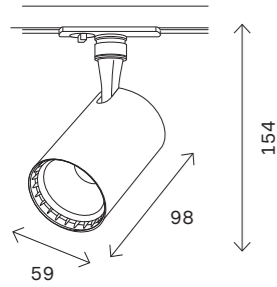

ST351

- черный
- белый
- 1
PHASE LED
- RA>90 36°
- 220V IP20

- | | | | |
|-----------------|-----------------|-----------------|-----------------|
| ST351.436.10.36 | ST351.436.15.36 | ST351.436.20.36 | ST351.436.30.36 |
| ST351.446.10.36 | ST351.446.15.36 | ST351.446.20.36 | ST351.446.30.36 |
| ST351.536.10.36 | ST351.536.15.36 | ST351.536.20.36 | ST351.536.30.36 |
| ST351.546.10.36 | ST351.546.15.36 | ST351.546.20.36 | ST351.546.30.36 |

артикул	мощность, W	световой поток, LM	цветовая температура, K	коэфф. цвето-передачи, RA	угол рассеивания, °
■ ST351.436.10.36	led × 10	900	3000	>90	36
■ ST351.446.10.36	led × 10	900	4000	>90	36
□ ST351.536.10.36	led × 10	900	3000	>90	36
□ ST351.546.10.36	led × 10	900	4000	>90	36
■ ST351.436.15.36	led × 15	1350	3000	>90	36
■ ST351.446.15.36	led × 15	1350	4000	>90	36
□ ST351.536.15.36	led × 15	1350	3000	>90	36
□ ST351.546.15.36	led × 15	1350	4000	>90	36
■ ST351.436.20.36	led × 20	1800	3000	>90	36
■ ST351.446.20.36	led × 20	1800	4000	>90	36
□ ST351.536.20.36	led × 20	1800	3000	>90	36
□ ST351.546.20.36	led × 20	1800	4000	>90	36
■ ST351.436.30.36	led × 30	2700	3000	>90	36
■ ST351.446.30.36	led × 30	2700	4000	>90	36
□ ST351.536.30.36	led × 30	2700	3000	>90	36
□ ST351.546.30.36	led × 30	2700	4000	>90	36

218

однофазная трековая система

ST384 ZOOM

- черный
- белый
- NEW 1
PHASE LED 220V
- RA>90 10-55° IP20

- | | |
|--------------|--------------|
| ST384.436.10 | ST384.436.20 |
| ST384.446.10 | ST384.446.20 |
| ST384.536.10 | ST384.536.20 |
| ST384.546.10 | ST384.546.20 |

артикул	мощность, W	световой поток, LM	цветовая температура, K	коэфф. цвето-передачи, RA	угол рассеивания, °
■ ST384.436.10	led × 10	900	3000	>90	10-55
■ ST384.446.10	led × 10	900	3000	>90	10-55
□ ST384.536.10	led × 10	900	3000	>90	10-55
□ ST384.546.10	led × 10	900	3000	>90	10-55
■ ST384.436.20	led × 20	1800	4000	>90	10-55
■ ST384.446.20	led × 20	1800	4000	>90	10-55
□ ST384.536.20	led × 20	1800	4000	>90	10-55
□ ST384.546.20	led × 20	1800	4000	>90	10-55