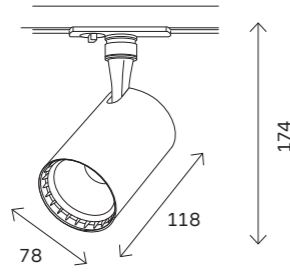

ST351

- черный
- белый
- 1
PHASE LED
- RA>90 36°
- 220V IP20

- | | | | |
|-----------------|-----------------|-----------------|-----------------|
| ST351.436.10.36 | ST351.436.15.36 | ST351.436.20.36 | ST351.436.30.36 |
| ST351.446.10.36 | ST351.446.15.36 | ST351.446.20.36 | ST351.446.30.36 |
| ST351.536.10.36 | ST351.536.15.36 | ST351.536.20.36 | ST351.536.30.36 |
| ST351.546.10.36 | ST351.546.15.36 | ST351.546.20.36 | ST351.546.30.36 |

артикул	мощность, W	световой поток, LM	цветовая температура, K	коэфф. цвето-передачи, RA	угол рассеивания, °
■ ST351.436.10.36	led × 10	900	3000	>90	36
■ ST351.446.10.36	led × 10	900	4000	>90	36
□ ST351.536.10.36	led × 10	900	3000	>90	36
□ ST351.546.10.36	led × 10	900	4000	>90	36
■ ST351.436.15.36	led × 15	1350	3000	>90	36
■ ST351.446.15.36	led × 15	1350	4000	>90	36
□ ST351.536.15.36	led × 15	1350	3000	>90	36
□ ST351.546.15.36	led × 15	1350	4000	>90	36
■ ST351.436.20.36	led × 20	1800	3000	>90	36
■ ST351.446.20.36	led × 20	1800	4000	>90	36
□ ST351.536.20.36	led × 20	1800	3000	>90	36
□ ST351.546.20.36	led × 20	1800	4000	>90	36
■ ST351.436.30.36	led × 30	2700	3000	>90	36
■ ST351.446.30.36	led × 30	2700	4000	>90	36
□ ST351.536.30.36	led × 30	2700	3000	>90	36
□ ST351.546.30.36	led × 30	2700	4000	>90	36

218

однофазная трековая система

ST384 ZOOM

- черный
- белый
- NEW 1
PHASE LED 220V
- RA>90 10-55° IP20

- | | |
|--------------|--------------|
| ST384.436.10 | ST384.436.20 |
| ST384.446.10 | ST384.446.20 |
| ST384.536.10 | ST384.536.20 |
| ST384.546.10 | ST384.546.20 |

артикул	мощность, W	световой поток, LM	цветовая температура, K	коэфф. цвето-передачи, RA	угол рассеивания, °
■ ST384.436.10	led × 10	900	3000	>90	10-55
■ ST384.446.10	led × 10	900	3000	>90	10-55
□ ST384.536.10	led × 10	900	3000	>90	10-55
□ ST384.546.10	led × 10	900	3000	>90	10-55
■ ST384.436.20	led × 20	1800	4000	>90	10-55
■ ST384.446.20	led × 20	1800	4000	>90	10-55
□ ST384.536.20	led × 20	1800	4000	>90	10-55
□ ST384.546.20	led × 20	1800	4000	>90	10-55