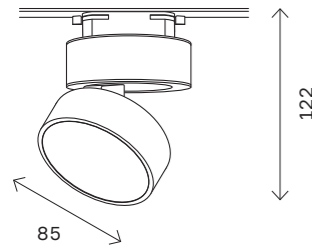

ST651

ST651.436.09
ST651.446.09
ST651.536.09
ST651.546.09

ST651.436.14
ST651.446.14
ST651.536.14
ST651.546.14

артикул	мощность, W	световой поток, LM	цветовая температура, K	коэфф. цвето-передачи, RA	угол рассеивания, °
■ ST651.436.09	led × 9	720	3000	>90	120
■ ST651.446.09	led × 9	720	4000	>90	120
□ ST651.536.09	led × 9	720	3000	>90	120
□ ST651.546.09	led × 9	720	4000	>90	120
■ ST651.436.14	led × 14	1100	3000	>90	120
■ ST651.446.14	led × 14	1100	4000	>90	120
□ ST651.536.14	led × 14	1100	3000	>90	120
□ ST651.546.14	led × 14	1100	4000	>90	120

222

однофазная трековая система

ST652

ST652.436.12
ST652.446.12
ST652.536.12
ST652.546.12

артикул	мощность, W	световой поток, LM	цветовая температура, K	коэфф. цвето-передачи, RA	угол рассеивания, °
■ ST652.436.12	led × 12	1000	3000	>90	36
■ ST652.446.12	led × 12	1000	4000	>90	36
□ ST652.536.12	led × 12	1000	3000	>90	36
□ ST652.546.12	led × 12	1000	4000	>90	36