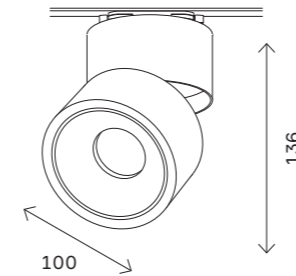

ST652

ST652.436.12
ST652.446.12
ST652.536.12
ST652.546.12

артикул	мощность, W	световой поток, LM	цветовая температура, K	коэфф. цвето-передачи, RA	угол рассеивания, °
■ ST652.436.12	led × 12	1000	3000	>90	36
■ ST652.446.12	led × 12	1000	4000	>90	36
□ ST652.536.12	led × 12	1000	3000	>90	36
□ ST652.546.12	led × 12	1000	4000	>90	36

223

однофазная трековая система