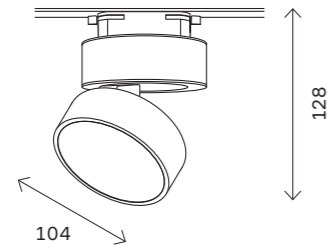

ST651

ST651.436.09
ST651.446.09
ST651.536.09
ST651.546.09

ST651.436.14
ST651.446.14
ST651.536.14
ST651.546.14

артикул	мощность, W	световой поток, LM	цветовая температура, K	коэфф. цвето-передачи, RA	угол рассеивания, °
■ ST651.436.09	led × 9	720	3000	>90	120
■ ST651.446.09	led × 9	720	4000	>90	120
□ ST651.536.09	led × 9	720	3000	>90	120
□ ST651.546.09	led × 9	720	4000	>90	120
■ ST651.436.14	led × 14	1100	3000	>90	120
■ ST651.446.14	led × 14	1100	4000	>90	120
□ ST651.536.14	led × 14	1100	3000	>90	120
□ ST651.546.14	led × 14	1100	4000	>90	120

222

однофазная трековая система

ST652

ST652.436.12
ST652.446.12
ST652.536.12
ST652.546.12

артикул	мощность, W	световой поток, LM	цветовая температура, K	коэфф. цвето-передачи, RA	угол рассеивания, °
■ ST652.436.12	led × 12	1000	3000	>90	36
■ ST652.446.12	led × 12	1000	4000	>90	36
□ ST652.536.12	led × 12	1000	3000	>90	36
□ ST652.546.12	led × 12	1000	4000	>90	36