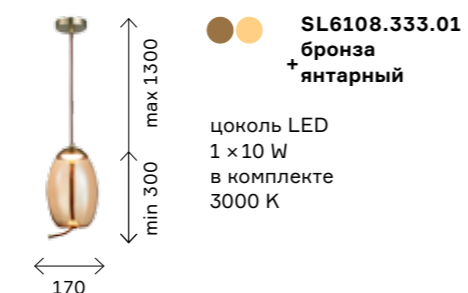

выполнены из тонированного стекла, которое придает свету приятную теплоту. Нестандартная отделка провода под канат — оригинальное дизайнерское решение. Металлические части имеют финишную отделку под состаренную бронзу.