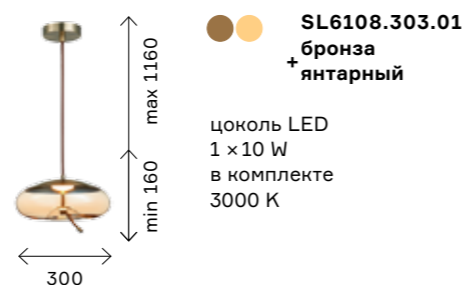

выполнены из тонированного стекла, которое придает свету приятную теплоту. Нестандартная отделка провода под канат — оригинальное дизайнерское решение. Металлические части имеют финишную отделку под состаренную бронзу.