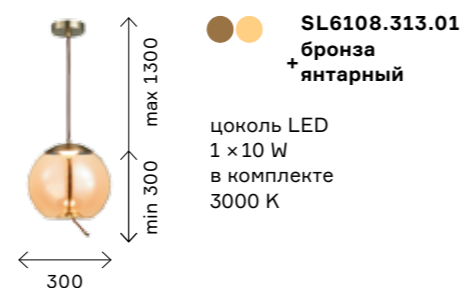

выполнены из тонированного стекла, которое придает свету приятную теплоту. Нестандартная отделка провода под канат — оригинальное дизайнерское решение. Металлические части имеют финишную отделку под состаренную бронзу.