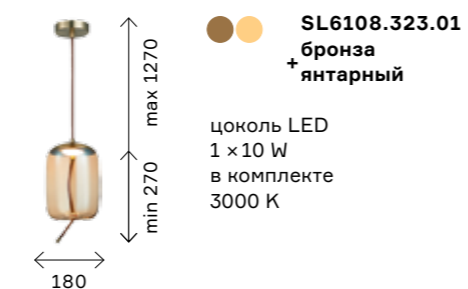

выполнены из тонированного стекла, которое придает свету приятную теплоту. Нестандартная отделка провода под канат — оригинальное дизайнерское решение. Металлические части имеют финишную отделку под состаренную бронзу.