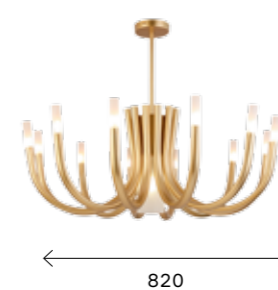

Pafe

76

modern

Светильник Pafe — это смелый микс традиционного силуэта рожковой люстры и современного урбанистического минимализма. Светильник дает двойное освещение за счет ламп G4, расположенных на концах рожков, и центрального источника света, направленного вниз. Акриловые рассеиватели делают свет мягким и комфортным для глаз. Лампы G4 поставляются в комплекте.

640

820

● ○ SL1173.202.13
золотистый
+ белый

○ ○ SL1173.502.13
белый
+ белый

цоколь G4 / E27
12 × LED / 3 W + 1 × 60 W
G4 LED в комплекте

77

modern