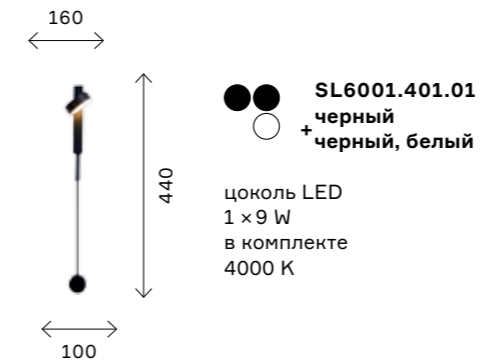

# Tosse

ECO

Настенный светильник Tosse выполнен в минималистичном стиле. Сочетание прямоугольной и круглой форм делает дизайн универсальным и придает ему оригинальность. Встроенный LED-источник света мощностью 9 W идет с опаловым рассеивателем, обеспечивающим мягкий свет. Плафон бра имеет поворотный механизм.