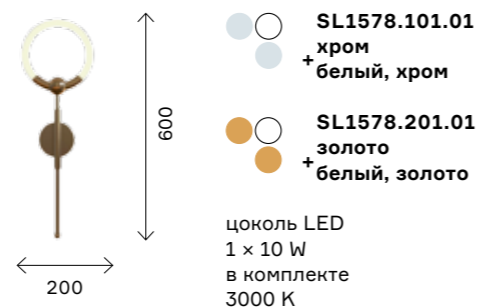

Giera

ECO

Современные светильники Giera рассеивают свет на 360°, создавая уютную атмосферу в зоне освещения. Светодиоды расположены внутри трубки из прочного силикона и не пульсируют благодаря встроенному

в корпус современному драйверу. Подвесы и бра представлены в двух цветах: золото и хром. Они подойдут для интерьеров в стиле модерн и хайтек.