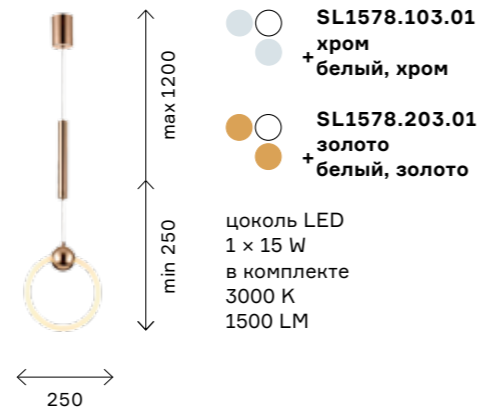

Giera

ECO

Современные светильники Giera рассеивают свет на 360°, создавая уютную атмосферу в зоне освещения. Светодиоды расположены внутри трубки из прочного силикона и не пульсируют благодаря встроенному

в корпус современному драйверу. Подвесы и бра представлены в двух цветах: золото и хром. Они подойдут для интерьеров в стиле модерн и хайтек.